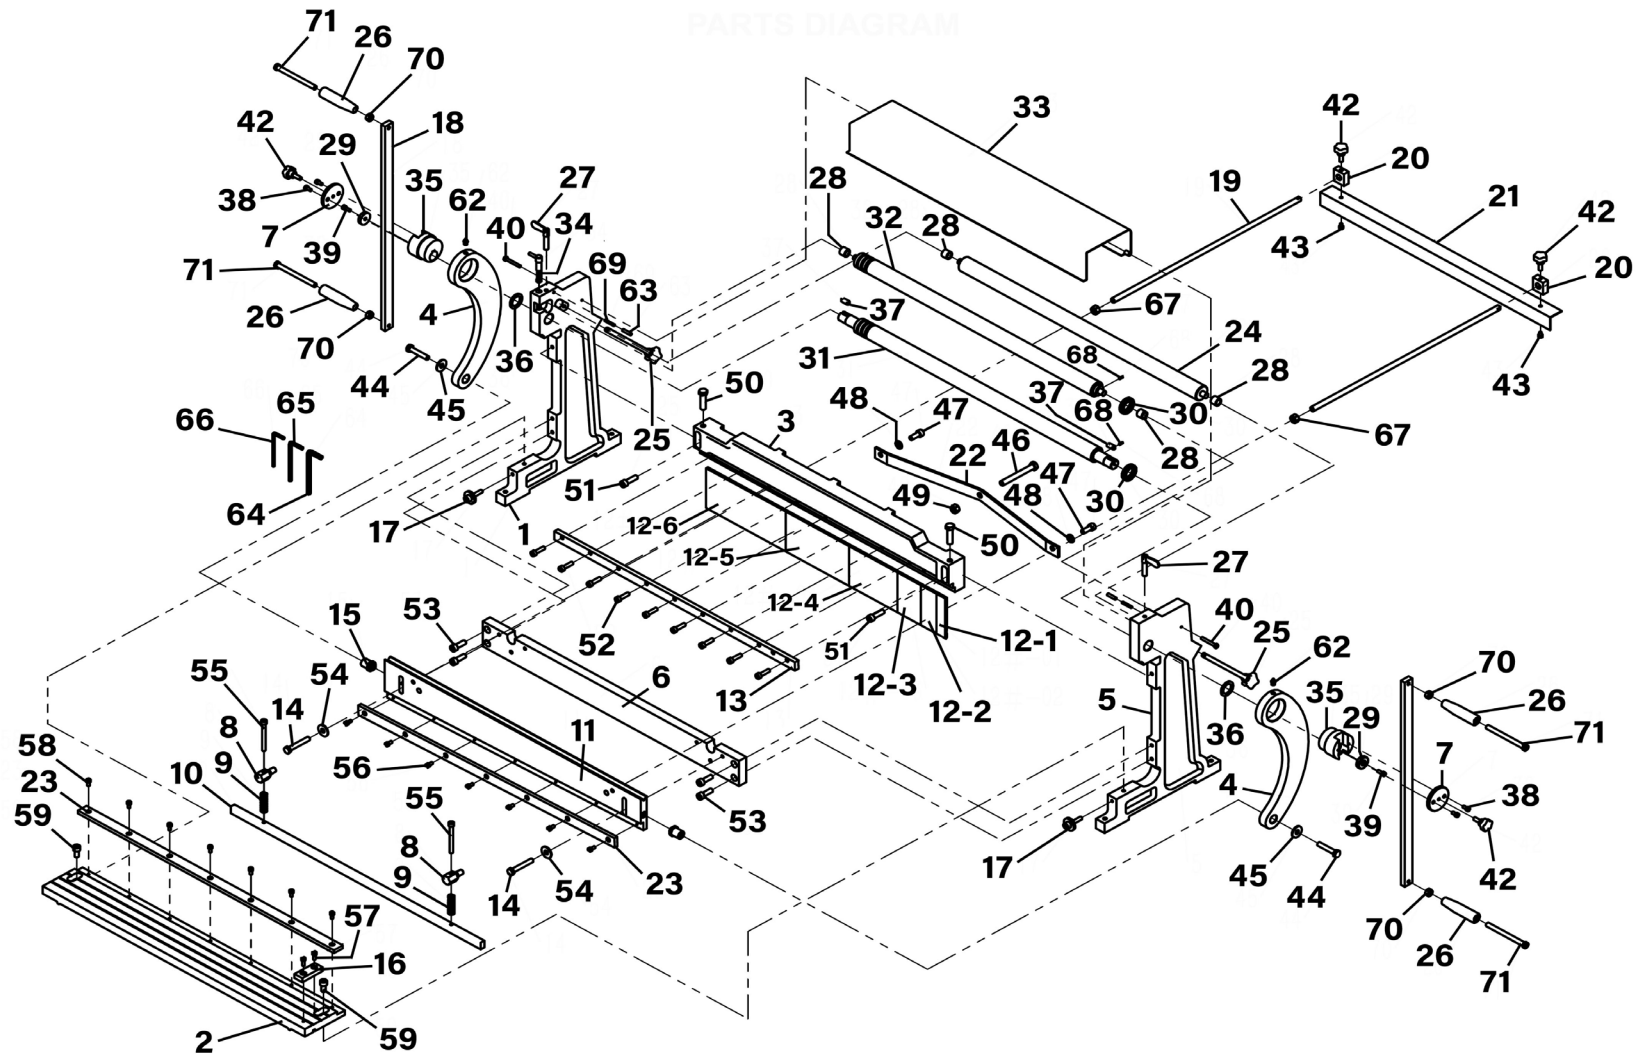

Parts Information:  
3-in-1 Sheet Metal Machine 760mm  
Model No: TIO760.V2

**NOTE:** It is our policy to continually improve products and as such we reserve the right to alter data, specifications and component parts without prior notice.

www.sealey.co.uk

TM

Parts Information:  
**3-in-1 Sheet Metal Machine 760mm**  
**Model No: TIO760.V2**

Item	Part No.	Description
1	TIO760.01	Upright, Left Side
2	TIO760.02	Workbench
3	TIO760.03	Cross Beam
4	TIO760.04	Crank Arm
5	TIO760.05	Upright, Right Side
6	TIO760.06	Press Plate Frame
7	TIO760.07	Clamp Bolt Cover
8	TIO760.08	Press Plate Bracket
9	TIO760.09	Tension Spring
10	TIO760.10	Press Plate
11	TIO760.11	Moveable Cutter Plate
12-1	TIO760.12-01	28mm/1" Finger
12-2	TIO760.12-02	50mm/2" Finger
12-3	TIO760.12-03	75mm/3" Finger
12-4	TIO760.12-04	155mm/6" Finger
12-5	TIO760.12-05	203mm/8" Finger
12-6	TIO760.12-06	255mm/10" Finger
13	TIO760.13	Press Plate
14	HHB1065.S	Hex Head Bolt M10 x 65mm
15	TIO760.15	Roller Guide Wheel
16	TIO760.16	Guide for Workbench
17	TIO760.17	Adjustable Bolt
18	TIO760.18	Handle
19	TIO760.19	Positioning Rod
20	TIO760.20	Positioning Block
21	TIO760.21	Positioning Plate
22	TIO760.22	Support Plate
23	TIO760.23	Blade
24	TIO760.24	Roller Press (Upper)
25	TIO760.25	Roller Adjustment Bar (c/w Knob)
26	TIO760.26	Handle Knob
27	TIO760.27	Adjustable Thumb Screw
28	TIO760.28	Roller Bush
29	TIO760.29	Eccentric Shaft Washer
30	TIO760.30	Toothed Gear
31	TIO760.31	Roller Press (Lower)
32	TIO760.32	Roller Press (Middle)