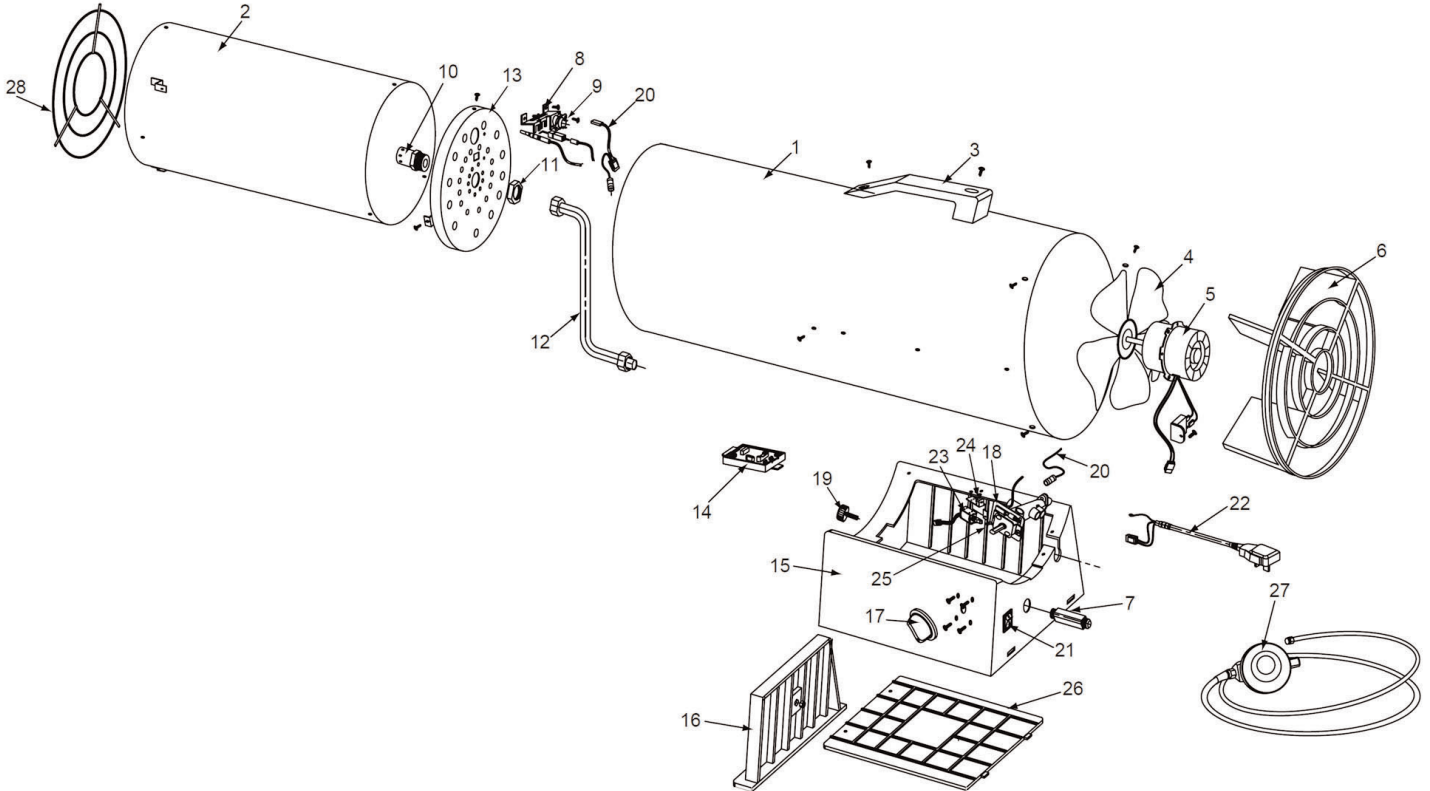

Parts Information:  
**Space Warmer® Propane Heater 33,000-55,000Btu/hr**  
**Model No: LP50**

Item	Part No.	Description
1	P22-524-0014	BODY
2	P22-524-0004	CHAMBER
3	P22-511-0005	HANDLE
4	P22-514-0001	FAN
5	P22-061-0008	MOTOR ASS'Y
6	P22-101-0010	GUARD ASS'Y
7	P22-507-0011	INLET CONNECTOR
8	P22-504-0002	MULTI-BRACKET ASS'Y (C/W THERMOCOUPLE)
9	P22-603-0005	THERMAL SWITCH (CUT OFF TEMP 65°C)
10	P22-081-0008	NOZZLE
11	P22-518-0001	NUT FOR NOZZLE
12	P22-605-0001	DELIVERY TUBE
13	P22-505-0006	CHAMBER RING
14	P22-521-0004	PCB ASS'Y
15	P22-501-0007	LOWER SUPPORT

Item	Part No.	Description
16	P22-512-0005	HEIGHT CONTROLLER
17	P22-516-0004	VALVE KNOB
18	P22-011-0010	VALVE ASS'Y
19	P22-503-0003	BOLT
20	P22-601-0001	THERMAL SWITCH CABLE
21	P22-603-0007	POWER SWITCH (ROCKER)
22	P22-131-0010	POWER CORD ASS'Y
23	P22-504-0020	SOLENOID ASS'Y
24	P22-504-0025	SOLENOID BRACKET
25	P22-504-0030	SOLENOID ARM GUIDE
26	P22-508-0001	LOWER SUPPORT COVER
27	P22-041-0008	REGULATOR ASS'Y (30mbar) C/W HOSE
28	P22-101-0008	FRONT GRILLE
--	LP50.L	SPEC LABEL (NOT SHOWN)
--	LP-GEN	GENERAL LABEL (NOT SHOWN)