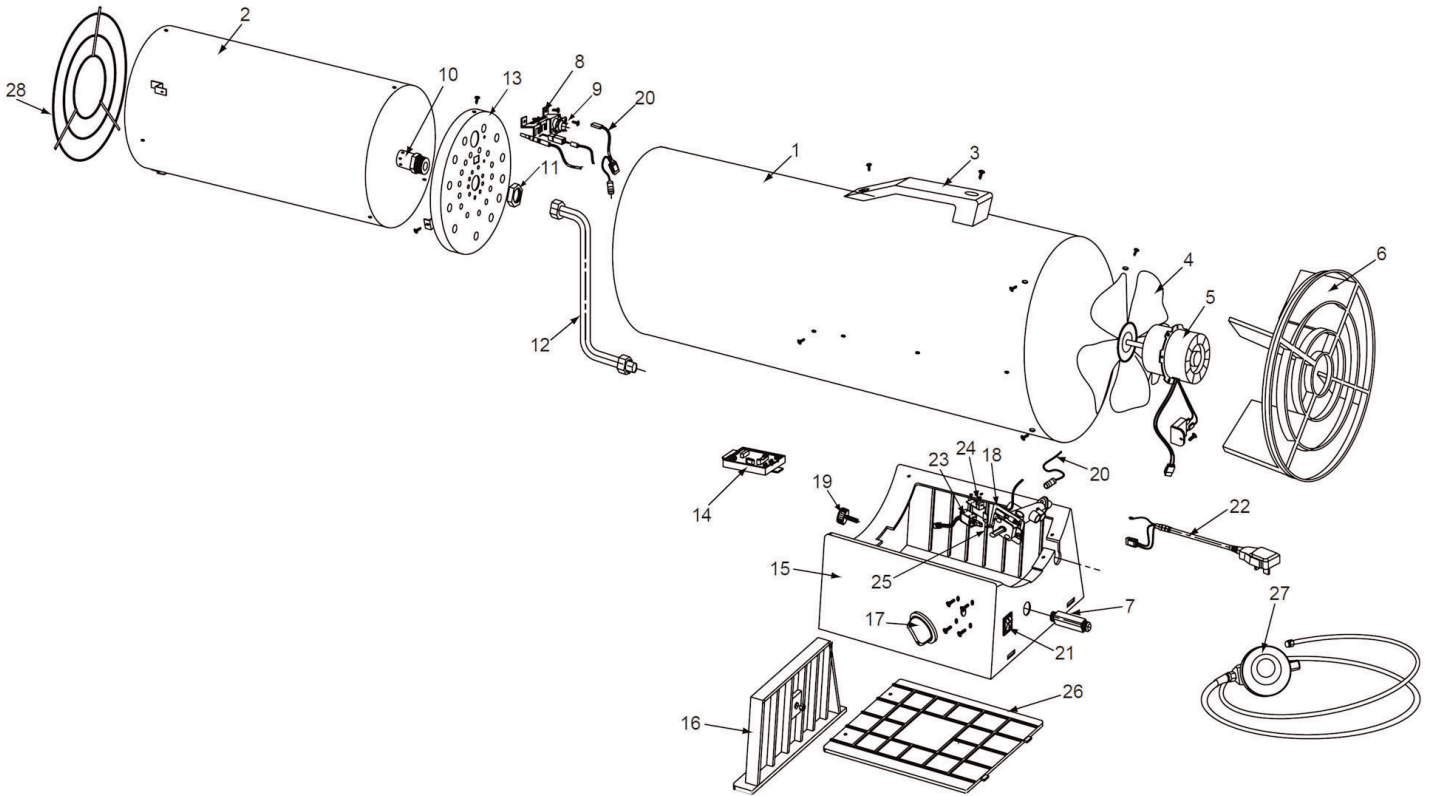

Parts Information:
Space Warmer® Propane Heater 33,000-55,000Btu/hr - Stainless Steel
Model No: LP50S

Item	Part No.	Description
1	P22-524-0091	BODY (STAINLESS)
2	P22-524-0004	CHAMBER
3	P22-511-0005	HANDLE
4	P22-514-0001	FAN
5	P22-061-0008	MOTOR ASS'Y
6	P22-101-0010	GUARD ASS'Y
7	P22-507-0011	INLET CONNECTOR
8	P22-504-0002	MULTI-BRACKET ASS'Y (C/W THERMOCOUPLE)
9	P22-603-0005	THERMAL SWITCH (CUT OFF TEMP 65°C)
10	P22-081-0008	NOZZLE
11	P22-518-0001	NUT FOR NOZZLE
12	P22-605-0001	DELIVERY TUBE
13	P22-505-0006	CHAMBER RING
14	P22-521-0004	PCB ASS'Y

Item	Part No.	Description
15	P22-501-0007	LOWER SUPPORT
16	P22-512-0005	HEIGHT CONTROLLER
17	P22-516-0004	VALVE KNOB
18	P22-011-0010	VALVE ASS'Y
19	P22-503-0003	BOLT
20	P22-601-0001	THERMAL SWITCH CABLE
21	P22-603-0007	POWER SWITCH (ROCKER)
22	P22-131-0010	POWER CORD ASS'Y
23	P22-504-0020	SOLENOID ASS'Y
24	P22-504-0025	SOLENOID BRACKET
25	P22-504-0030	SOLENOID ARM GUIDE
26	P22-508-0001	LOWER SUPPORT COVER
27	P22-041-0008	REGULATOR ASS'Y (30mbar) C/W HOSE
28	P22-101-0008	FRONT GRILLE