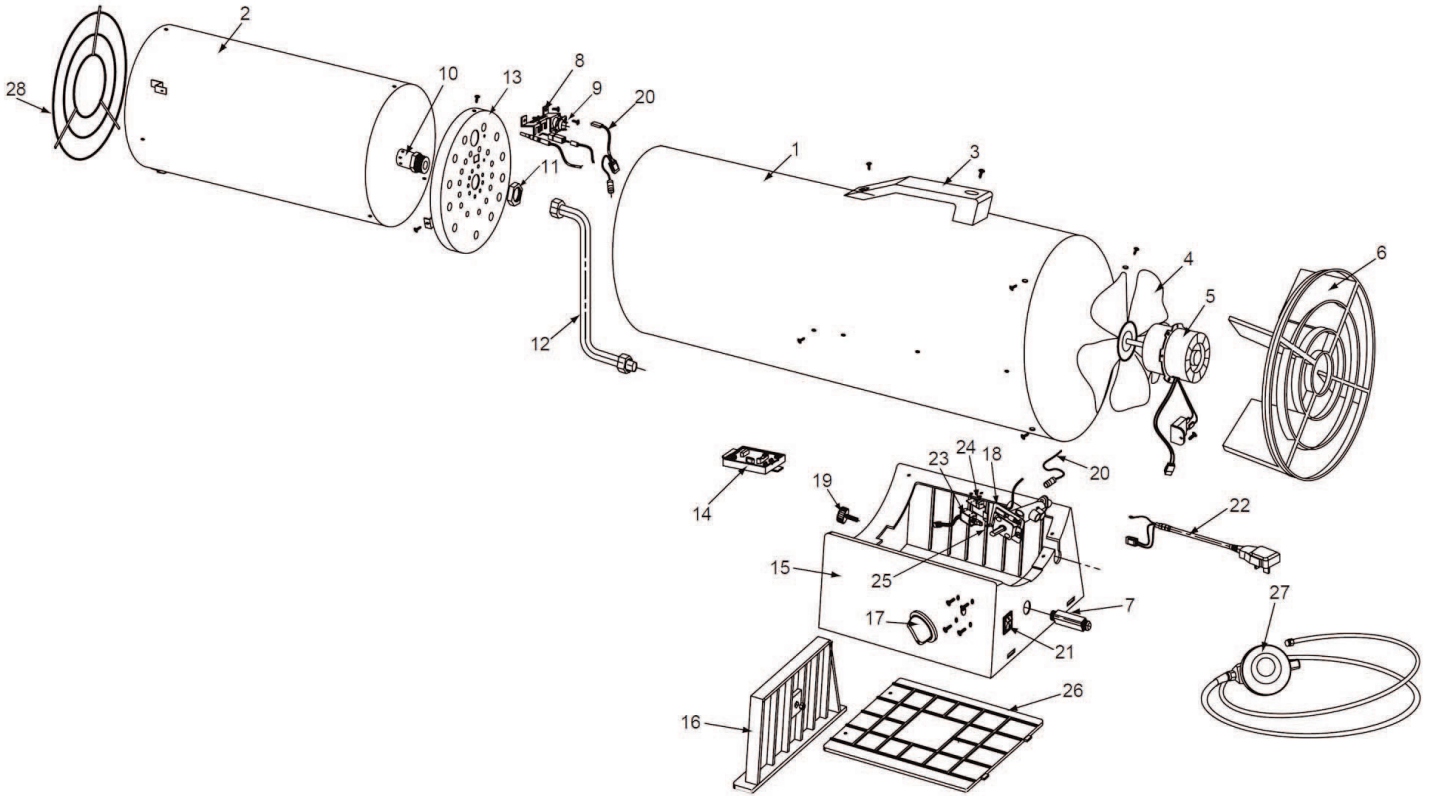

Parts Information:
Space Warmer® Propane Heater 110,000-150,000Btu/hr - Stainless Steel
Model No: LP150S

Item	Part No.	Description
1	P22-524-0092	BODY (STAINLESS)
2	P22-524-0005	CHAMBER
3	P22-511-0005	HANDLE
4	P22-514-0002	FAN
5	P22-061-0009	MOTOR ASS'Y
6	P22-101-0011	GUARD ASS'Y
7	P22-507-0011	INLET CONNECTOR
8	P22-504-0003	MULTI-BRACKET
--	P22-507-0002	MULTI-BRACKET ASS'Y (NOT SHOWN)
9	P22-603-0006	THERMAL SWITCH (CUT OFF TEMP 70 DEG C)
10	P22-081-0004	NOZZLE
11	P22-518-0002	NUT FOR NOZZLE
12	P22-605-0007	DELIVERY TUBE
13	P22-505-0008	CHAMBER RING
14	P22-521-0004	PCB ASS'Y

Item	Part No.	Description
15	P22-501-0012	LOWER SUPPORT (BLACK)
16	P22-512-0008	HEIGHT CONTROLLER
17	P22-516-0004	VALVE KNOB
18	P22-011-0012	VALVE ASS'Y
19	P22-503-0003	BOLT
20	P22-601-0001	THERMAL SWITCH CABLE
21	P22-603-0007	POWER SWITCH (ROCKER)
22	P22-131-0010	POWER CORD ASS'Y
23	P22-504-0020	SOLENOID ASS'Y
24	P22-504-0025	SOLENOID BRACKET
25	P22-504-0030	SOLENOID ARM GUIDE
26	P22-508-0002	LOWER SUPPORT COVER
27	P22-041-0015	REGULATOR ASS'Y (30mbar)
28	P22-101-0009	FRONT GRILLE