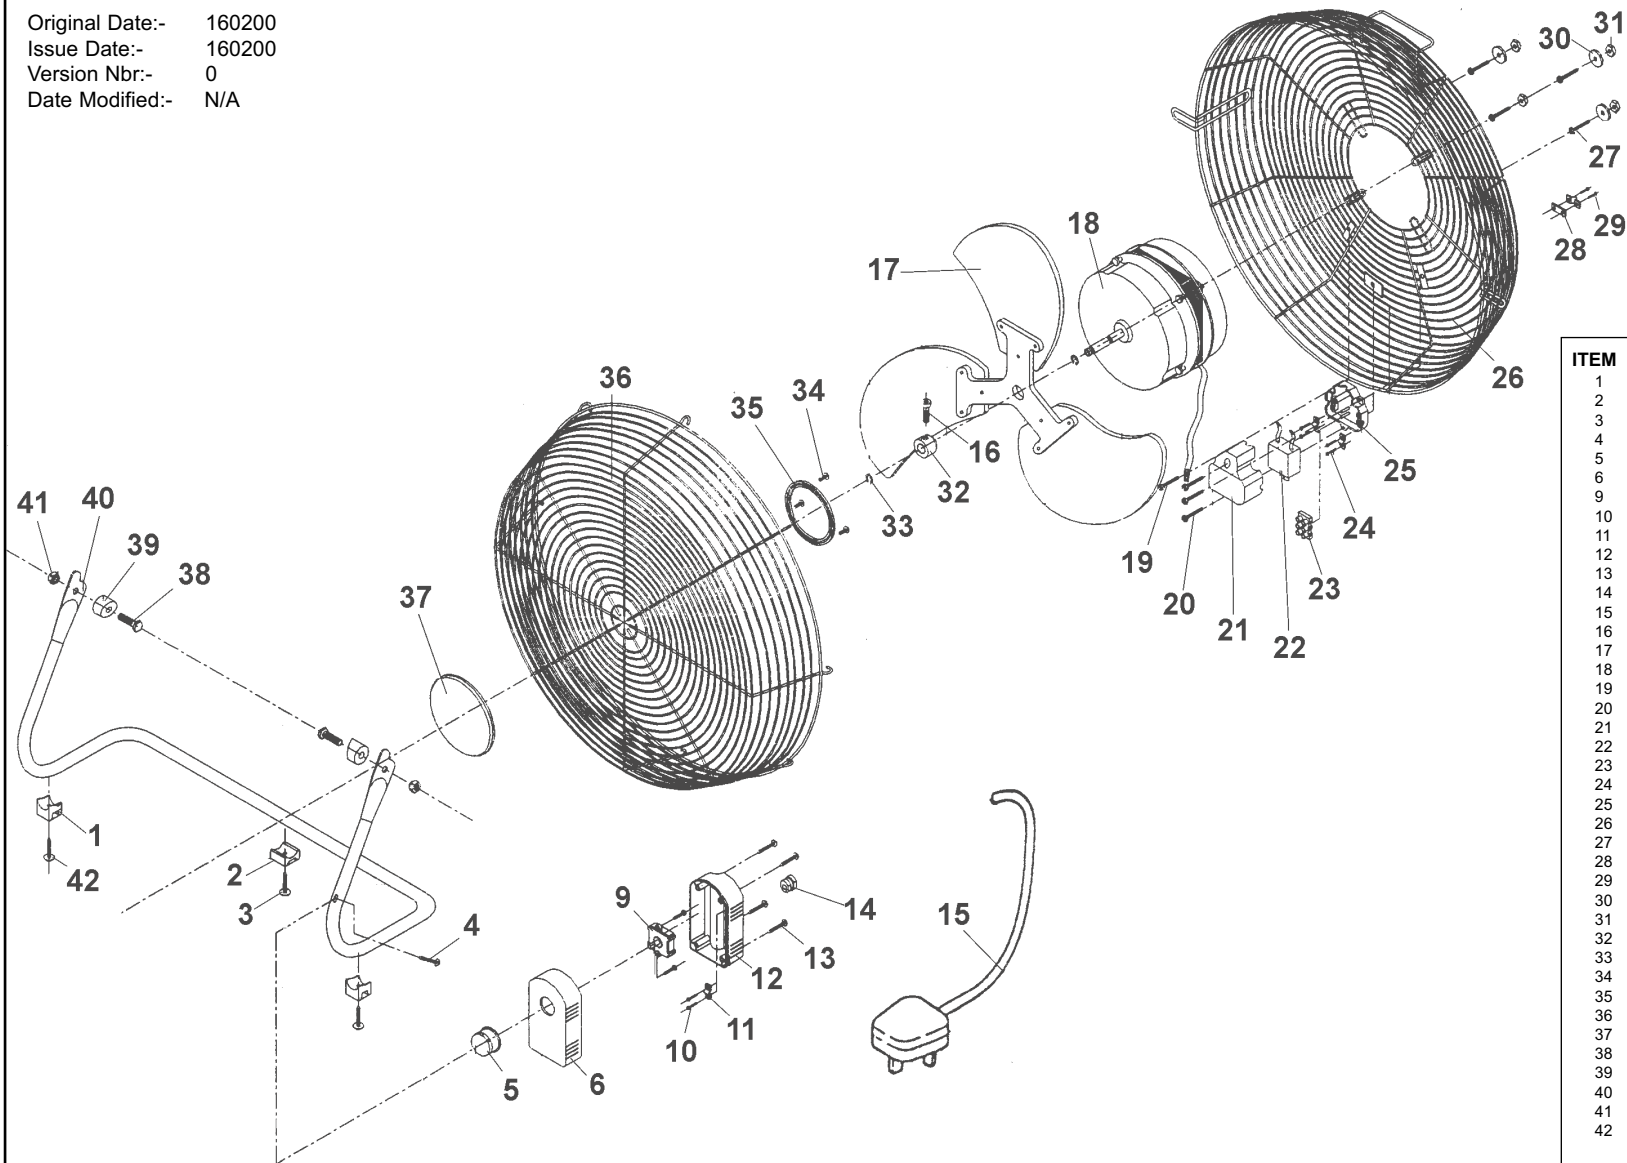

Original Date:- 160200
Issue Date:- 160200
Version Nbr:- 0
Date Modified:- N/A

ITEM	PART NO	DESCRIPTION
1	HVF14/01	RUBBER FOOT (A)
2	HVF14/02	RUBBER FOOT (B)
3	HVF14/03	TAPPING SCREW
4	HVF14/04	MACHINE SCREW
5	HVF14/05	SWITCH CAP
6	HVF14/06	SWITCH HOUSING COVER
9	HVF14/09	ROTARY SWITCH
10	HVF14/10	TAPPING SCREW
11	HVF14/11	CABLE CLAMP
12	HVF14/12	SWITCH HOUSING
13	HVF14/13	TAPPING SCREW
14	HVF14/14	CORD CLAMP
15	HVF14/15	POWER CORD
16	HVF14/16	HEXA-SCREW
17	HVF14/17	BLADE
18	HVF14/18	MOTOR
19	HVF14/19	MACHINE SCREW M4X8
20	HVF14/20	M/C SCREW M4X20
21	HVF14/21	CONNECT BOX COVER
22	HVF14/22	CAPACITOR
23	HVF14/23	TERMINAL BLOCK
24	HVF14/24	TAPPING SCREW M4X12
25	HVF14/25	CONNECT BOX HOUSING
26	HVF14/26	REAR GRILLE
27	HVF14/27	M/C SCREW M4X10
28	HVF14/28	CORD CLAMP
29	HVF14/29	M/C SCREW M4X6
30	HVF14/30	SPACER
31	HVF14/31	NUT M5
32	HVF14/32	BLADE SHAFT BUSHING
33	HVF14/33	SPRING
34	HVF14/34	TAPPING SCREW M3X8
35	HVF14/35	RING
36	HVF14/36	FRONT GRILLE
37	HVF14/37	DECORATING PLATE
38	HVF14/38	JOINT SCREW
39	HVF14/39	RUBBER SCREW
40	HVF14/40	LEG
41	HVF14/41	JOINT NUT M8
42	HVF14/42	TAPPING SCREW M4X12