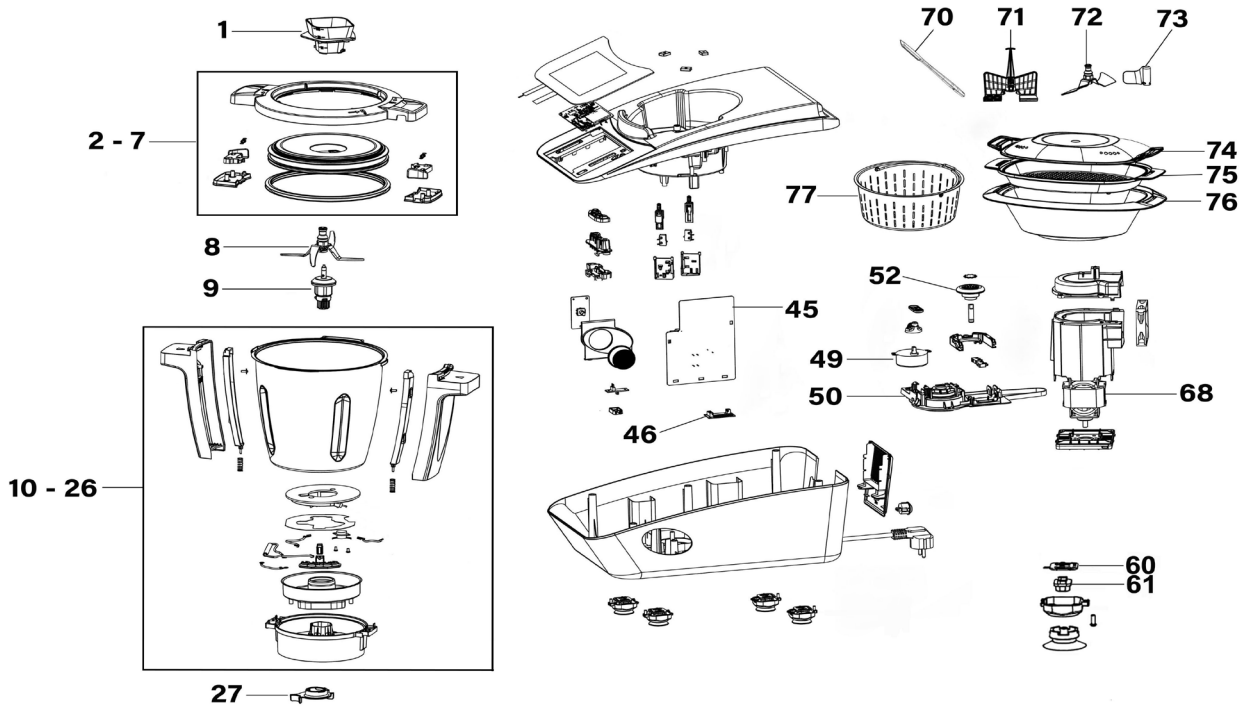

Parts Information:  
**Baridi Smart Kitchen Robot Thermo-Cooker, 18 Preset Functions, 7" TFT Touch Screen, App Guided Recipes, Blender, Slow Cooker, Sous Vide, Steamer, Built-in Scales, Self Clean Function, White Model No: DH189**

Item	Part No.	Description
1	DH10464	Measuring Cup
2 - 7	DH10463	Jar Lid
8	DH10471	Chopping Blade
9	DH10704	Blade Drive Assembly
10 - 26	DH10462	Jar
27	DH10453	Blade Locking Nut
45	DH10472	Main PCB
46, 60, 61	DH10474	Scale PCB (Inc 60 & 61)
49	DH10465	Gear Motor
50	DH10466	Gearbox

Item	Part No.	Description
52	DH10476	Drive Socket
68	DH10467	Motor
70	DH10459	Spatula
71	DH10468	Butterfly Whisk
72	DH10469	Saute Blade
73	DH10470	Kneading Blade
74, 75, 76	DH10458	Steamer Set
77	DH10475	Filter
--	DH10457	Blade Seal (Not Shown)