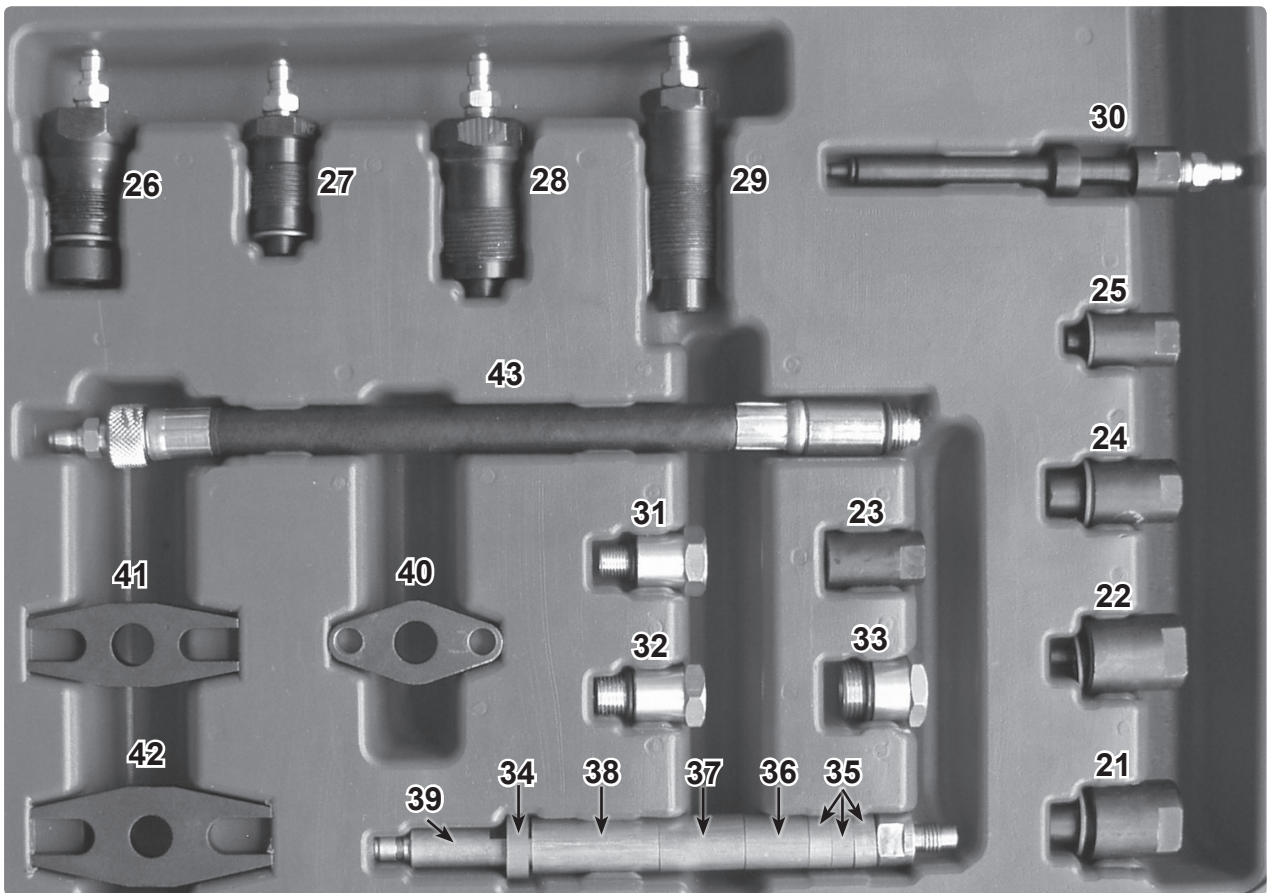

Item	Part No	Description	Item	Part No	Description
1	VSE3155.01	1-Connector	25	VSE3155.25	25-Connector
2	VSE3155.02	2-Connector	26	VSE3155.26	26-Connector
3	VSE3155.03	3-Connector	27	VSE3155.27	27-Connector
4	VSE3155.04	4-Connector	28	VSE3155.28	28-Connector
5	VSE3155.05	5-Connector	29	VSE3155.29	29-Connector
6	VSE3155.06	6-Connector	30	VSE3155.30	30-Connector
7	VSE3155.07	7-Connector	31	VSE3155.31	Connector 10mm
8	VSE3155.08	8-Connector	32	VSE3155.32	Connector 12mm
9	VSE3155.09	9-Connector	33	VSE3155.33	Connector 18mm
10	VSE3155.10	10-Connector	34	VSE3155.34	Spacer 6.4mm
11	VSE3155.11	11-Connector	35	VSE3155.35	Spacer 6.5mm
12	VSE3155.12	12-Connector	36	VSE3155.36	Spacer 19mm
13	VSE3155.13	13-Connector	37	VSE3155.37	Spacer 26mm
14	VSE3155.14	14-Connector	38	VSE3155.38	Spacer 38mm
15	VSE3155.15	15-Connector	39	VSE3155.39	Pillar Assembly
16	VSE3155.16	16-Connector	40	VSE3155.40	Bridge Piece (Small)
17	VSE3155.17	17-Connector	41	VSE3155.41	Bridge Piece (Medium)
18	VSE3155.18	18-Connector	42	VSE3155.42	Bridge Piece (Large)
19	VSE3155.19	19-Connector	43	VSE3155.43	Hose & Connector 14mm
20	VSE3155.20	20-Connector	44	VSE3155.44	Elbow Connector
21	VSE3155.21	21-Connector	45	VSE3155.45	Pressure Gauge Assembly
22	VSE3155.22	22-Connector	46	VSE3155.46	Valve & Washer Set
23	VSE3155.23	23-Connector	47	VSE3155.47	47-Connector (not shown)
24	VSE3155.24	24-Connector	48	VSE3155.48	48-Connector (not shown)