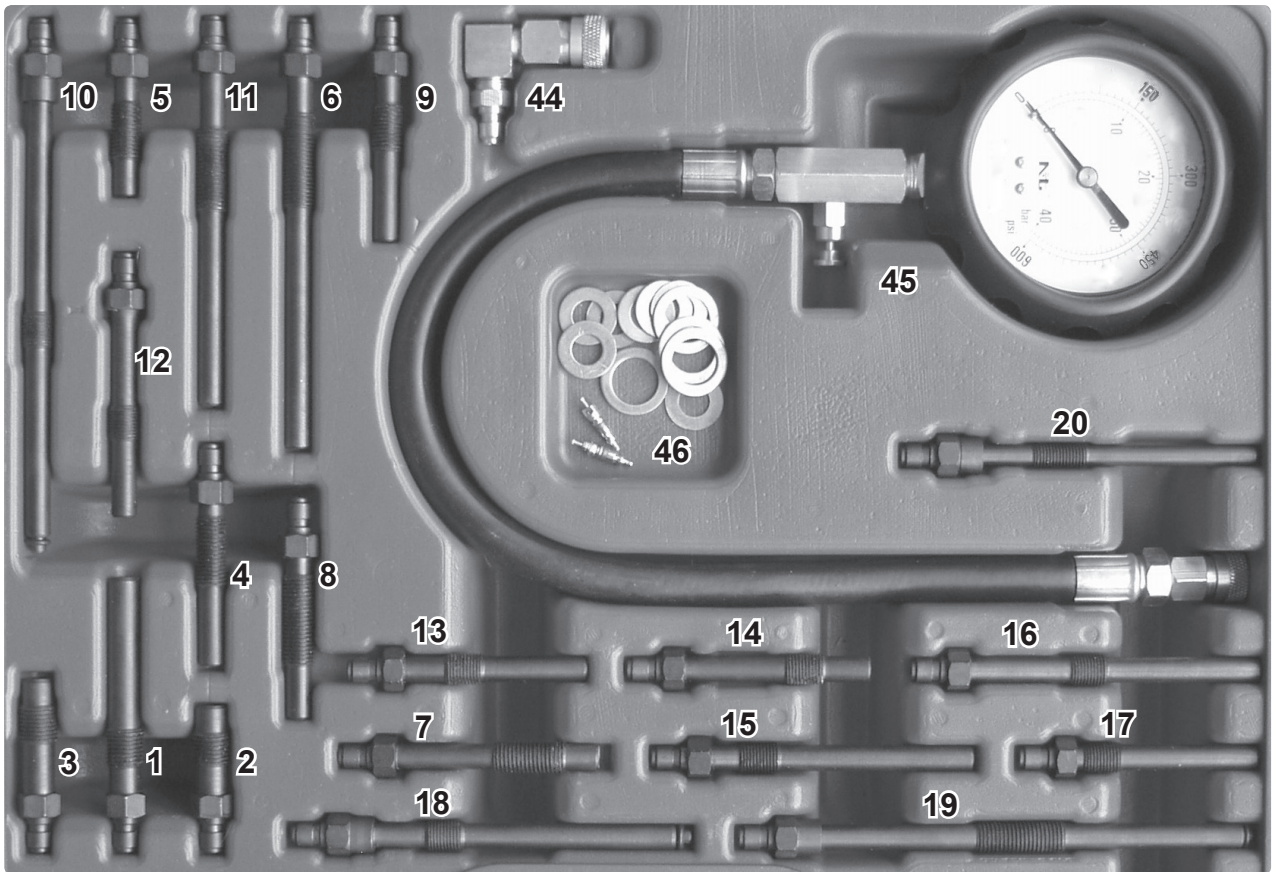

Item	Part No	Description	Item	Part No	Description
1	VSE3155.01	1-Connector	25	VSE3155.25	25-Connector
2	VSE3155.02	2-Connector	26	VSE3155.26	26-Connector
3	VSE3155.03	3-Connector	27	VSE3155.27	27-Connector
4	VSE3155.04	4-Connector	28	VSE3155.28	28-Connector
5	VSE3155.05	5-Connector	29	VSE3155.29	29-Connector
6	VSE3155.06	6-Connector	30	VSE3155.30	30-Connector
7	VSE3155.07	7-Connector	31	VSE3155.31	Connector 10mm
8	VSE3155.08	8-Connector	32	VSE3155.32	Connector 12mm
9	VSE3155.09	9-Connector	33	VSE3155.33	Connector 18mm
10	VSE3155.10	10-Connector	34	VSE3155.34	Spacer 6.4mm
11	VSE3155.11	11-Connector	35	VSE3155.35	Spacer 6.5mm
12	VSE3155.12	12-Connector	36	VSE3155.36	Spacer 19mm
13	VSE3155.13	13-Connector	37	VSE3155.37	Spacer 26mm
14	VSE3155.14	14-Connector	38	VSE3155.38	Spacer 38mm
15	VSE3155.15	15-Connector	39	VSE3155.39	Pillar Assembly
16	VSE3155.16	16-Connector	40	VSE3155.40	Bridge Piece (Small)
17	VSE3155.17	17-Connector	41	VSE3155.41	Bridge Piece (Medium)
18	VSE3155.18	18-Connector	42	VSE3155.42	Bridge Piece (Large)
19	VSE3155.19	19-Connector	43	VSE3155.43	Hose & Connector 14mm
20	VSE3155.20	20-Connector	44	VSE3155.44	Elbow Connector
21	VSE3155.21	21-Connector	45	VSE3155.45	Pressure Gauge Assembly
22	VSE3155.22	22-Connector	46	VSE3155.46	Valve & Washer Set
23	VSE3155.23	23-Connector	47	VSE3155.47	47-Connector (not shown)
24	VSE3155.24	24-Connector	48	VSE3155.48	48-Connector (not shown)