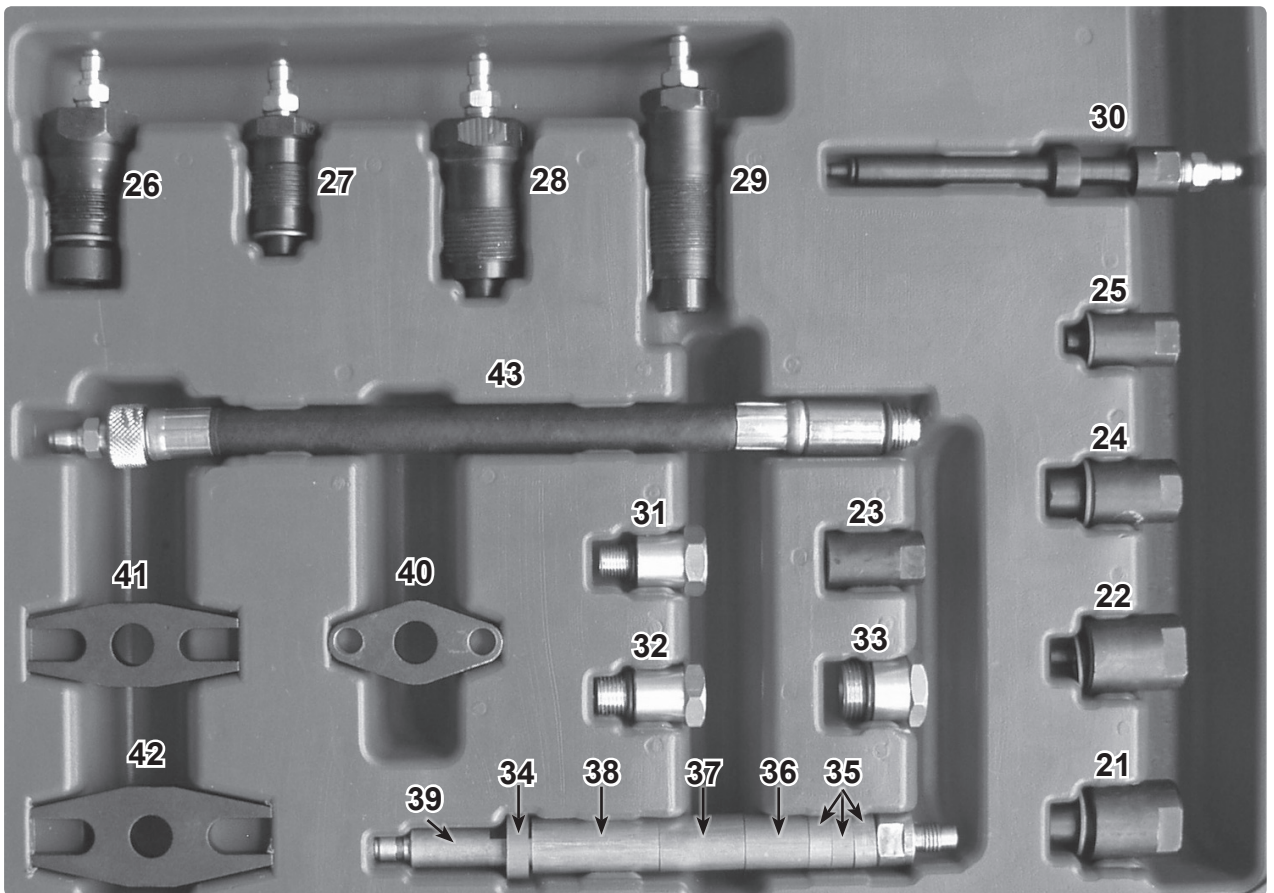

| Item | Part No | Description | Item | Part No | Description |
|------|------------|--------------|------|------------|--------------------------|
| 1 | VSE3155.01 | 1-Connector | 25 | VSE3155.25 | 25-Connector |
| 2 | VSE3155.02 | 2-Connector | 26 | VSE3155.26 | 26-Connector |
| 3 | VSE3155.03 | 3-Connector | 27 | VSE3155.27 | 27-Connector |
| 4 | VSE3155.04 | 4-Connector | 28 | VSE3155.28 | 28-Connector |
| 5 | VSE3155.05 | 5-Connector | 29 | VSE3155.29 | 29-Connector |
| 6 | VSE3155.06 | 6-Connector | 30 | VSE3155.30 | 30-Connector |
| 7 | VSE3155.07 | 7-Connector | 31 | VSE3155.31 | Connector 10mm |
| 8 | VSE3155.08 | 8-Connector | 32 | VSE3155.32 | Connector 12mm |
| 9 | VSE3155.09 | 9-Connector | 33 | VSE3155.33 | Connector 18mm |
| 10 | VSE3155.10 | 10-Connector | 34 | VSE3155.34 | Spacer 6.4mm |
| 11 | VSE3155.11 | 11-Connector | 35 | VSE3155.35 | Spacer 6.5mm |
| 12 | VSE3155.12 | 12-Connector | 36 | VSE3155.36 | Spacer 19mm |
| 13 | VSE3155.13 | 13-Connector | 37 | VSE3155.37 | Spacer 26mm |
| 14 | VSE3155.14 | 14-Connector | 38 | VSE3155.38 | Spacer 38mm |
| 15 | VSE3155.15 | 15-Connector | 39 | VSE3155.39 | Pillar Assembly |
| 16 | VSE3155.16 | 16-Connector | 40 | VSE3155.40 | Bridge Piece (Small) |
| 17 | VSE3155.17 | 17-Connector | 41 | VSE3155.41 | Bridge Piece (Medium) |
| 18 | VSE3155.18 | 18-Connector | 42 | VSE3155.42 | Bridge Piece (Large) |
| 19 | VSE3155.19 | 19-Connector | 43 | VSE3155.43 | Hose & Connector 14mm |
| 20 | VSE3155.20 | 20-Connector | 44 | VSE3155.44 | Elbow Connector |
| 21 | VSE3155.21 | 21-Connector | 45 | VSE3155.45 | Pressure Gauge Assembly |
| 22 | VSE3155.22 | 22-Connector | 46 | VSE3155.46 | Valve & Washer Set |
| 23 | VSE3155.23 | 23-Connector | 47 | VSE3155.47 | 47-Connector (not shown) |
| 24 | VSE3155.24 | 24-Connector | | | |