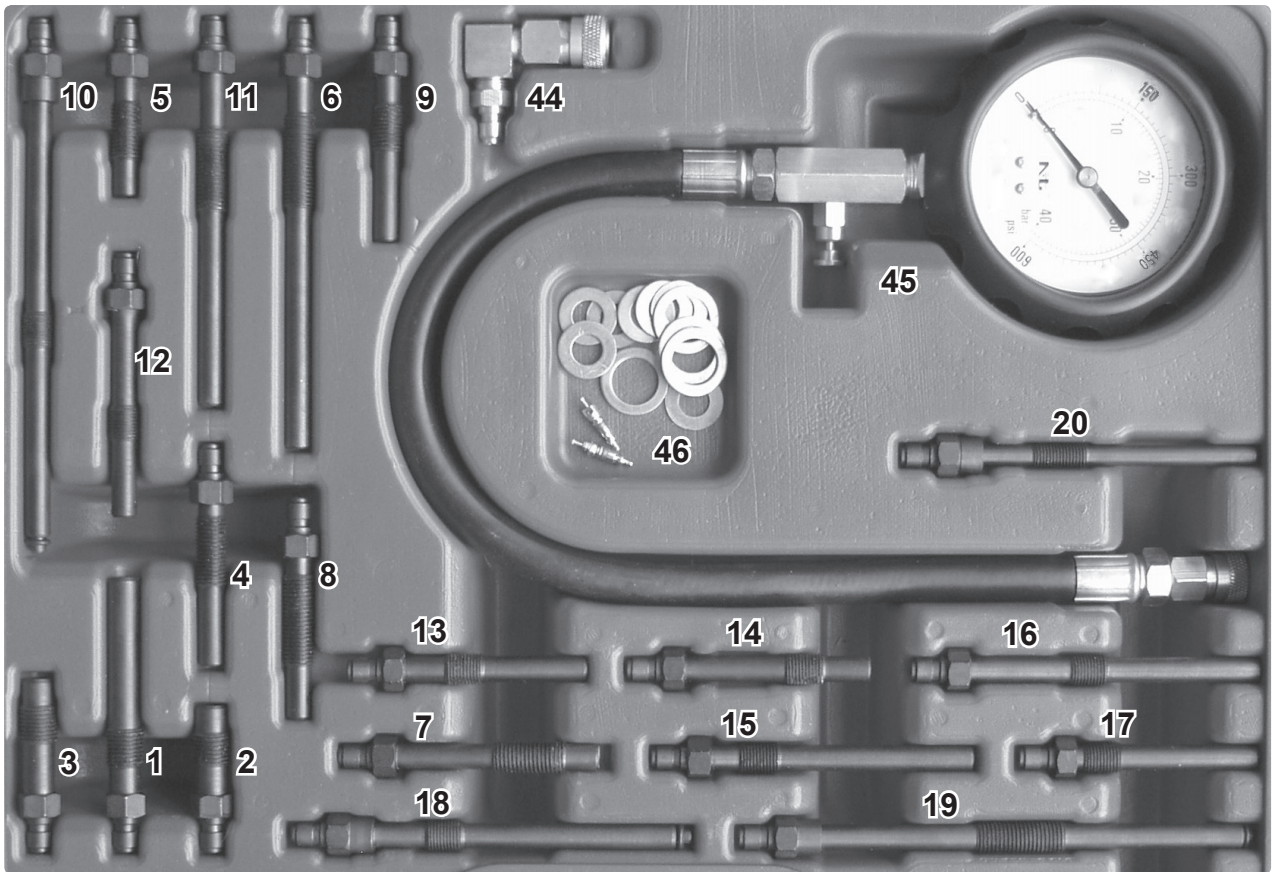

| Item | Part No | Description | Item | Part No | Description |
|------|------------|--------------|------|------------|--------------------------|
| 1 | VSE3155.01 | 1-Connector | 25 | VSE3155.25 | 25-Connector |
| 2 | VSE3155.02 | 2-Connector | 26 | VSE3155.26 | 26-Connector |
| 3 | VSE3155.03 | 3-Connector | 27 | VSE3155.27 | 27-Connector |
| 4 | VSE3155.04 | 4-Connector | 28 | VSE3155.28 | 28-Connector |
| 5 | VSE3155.05 | 5-Connector | 29 | VSE3155.29 | 29-Connector |
| 6 | VSE3155.06 | 6-Connector | 30 | VSE3155.30 | 30-Connector |
| 7 | VSE3155.07 | 7-Connector | 31 | VSE3155.31 | Connector 10mm |
| 8 | VSE3155.08 | 8-Connector | 32 | VSE3155.32 | Connector 12mm |
| 9 | VSE3155.09 | 9-Connector | 33 | VSE3155.33 | Connector 18mm |
| 10 | VSE3155.10 | 10-Connector | 34 | VSE3155.34 | Spacer 6.4mm |
| 11 | VSE3155.11 | 11-Connector | 35 | VSE3155.35 | Spacer 6.5mm |
| 12 | VSE3155.12 | 12-Connector | 36 | VSE3155.36 | Spacer 19mm |
| 13 | VSE3155.13 | 13-Connector | 37 | VSE3155.37 | Spacer 26mm |
| 14 | VSE3155.14 | 14-Connector | 38 | VSE3155.38 | Spacer 38mm |
| 15 | VSE3155.15 | 15-Connector | 39 | VSE3155.39 | Pillar Assembly |
| 16 | VSE3155.16 | 16-Connector | 40 | VSE3155.40 | Bridge Piece (Small) |
| 17 | VSE3155.17 | 17-Connector | 41 | VSE3155.41 | Bridge Piece (Medium) |
| 18 | VSE3155.18 | 18-Connector | 42 | VSE3155.42 | Bridge Piece (Large) |
| 19 | VSE3155.19 | 19-Connector | 43 | VSE3155.43 | Hose & Connector 14mm |
| 20 | VSE3155.20 | 20-Connector | 44 | VSE3155.44 | Elbow Connector |
| 21 | VSE3155.21 | 21-Connector | 45 | VSE3155.45 | Pressure Gauge Assembly |
| 22 | VSE3155.22 | 22-Connector | 46 | VSE3155.46 | Valve & Washer Set |
| 23 | VSE3155.23 | 23-Connector | 47 | VSE3155.47 | 47-Connector (not shown) |
| 24 | VSE3155.24 | 24-Connector | | | |