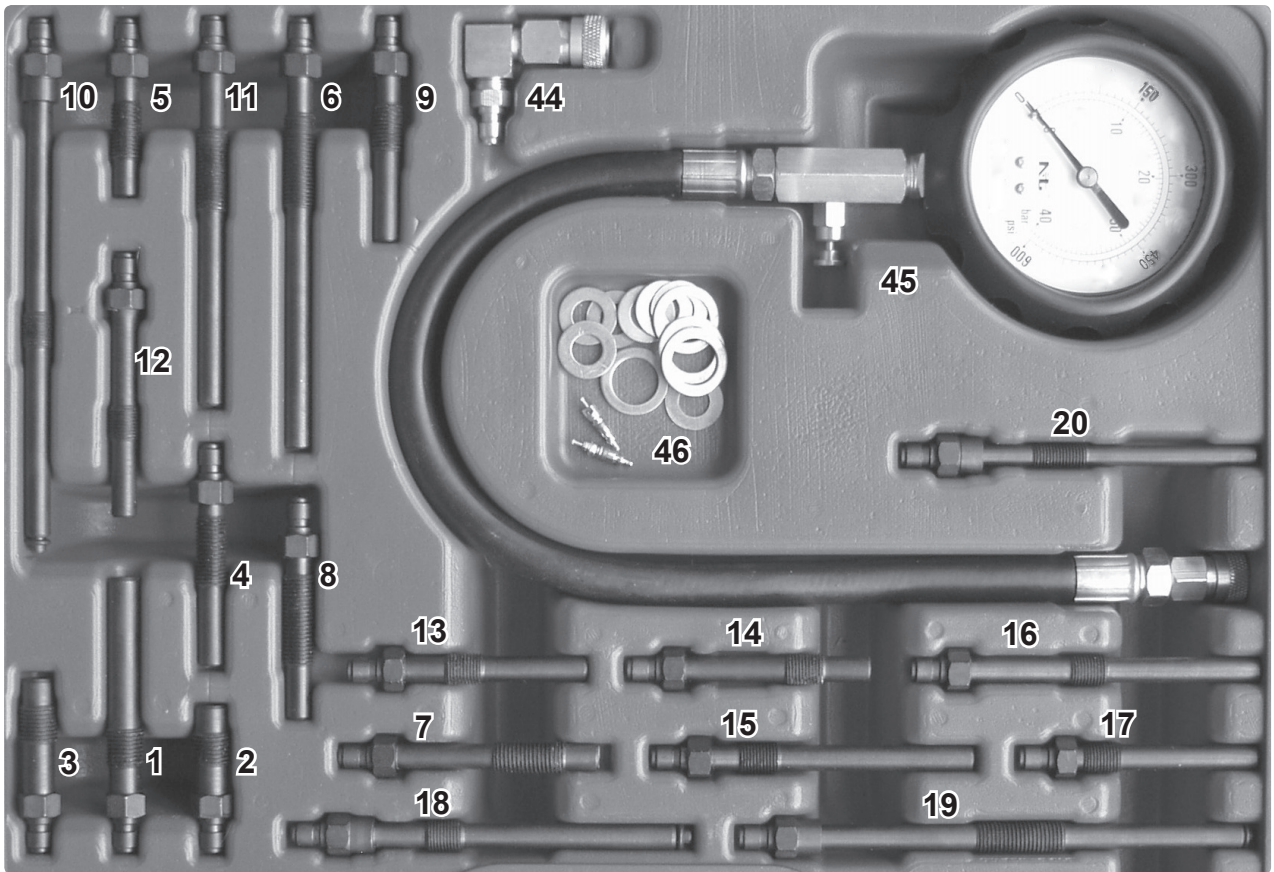

Item	Part No	Description	Item	Part No	Description
1	VSE3155.01	1-Connector	24	VSE3155.24	24-Connector
2	VSE3155.02	2-Connector	25	VSE3155.25	25-Connector
3	VSE3155.03	3-Connector	26	VSE3155.26	26-Connector
4	VSE3155.04	4-Connector	27	VSE3155.27	27-Connector
5	VSE3155.05	5-Connector	28	VSE3155.28	28-Connector
6	VSE3155.06	6-Connector	29	VSE3155.29	29-Connector
7	VSE3155.07	7-Connector	30	VSE3155.30	30-Connector
8	VSE3155.08	8-Connector	31	VSE3155.31	Connector 10mm
9	VSE3155.09	9-Connector	32	VSE3155.32	Connector 12mm
10	VSE3155.10	10-Connector	33	VSE3155.33	Connector 18mm
11	VSE3155.11	11-Connector	34	VSE3155.34	Spacer 6.4mm
12	VSE3155.12	12-Connector	35	VSE3155.35	Spacer 6.5mm
13	VSE3155.13	13-Connector	36	VSE3155.36	Spacer 19mm
14	VSE3155.14	14-Connector	37	VSE3155.37	Spacer 26mm
15	VSE3155.15	15-Connector	38	VSE3155.38	Spacer 38mm
16	VSE3155.16	16-Connector	39	VSE3155.39	Pillar Assembly
17	VSE3155.17	17-Connector	40	VSE3155.40	Bridge Piece (Small)
18	VSE3155.18	18-Connector	41	VSE3155.41	Bridge Piece (Medium)
19	VSE3155.19	19-Connector	42	VSE3155.42	Bridge Piece (Large)
20	VSE3155.20	20-Connector	43	VSE3155.43	Hose & Connector 14mm
21	VSE3155.21	21-Connector	44	VSE3155.44	Elbow Connector
22	VSE3155.22	22-Connector	45	VSE3155.45	Pressure Gauge Assembly
23	VSE3155.23	23-Connector	46	VSE3155.46	Valve & Washer Set