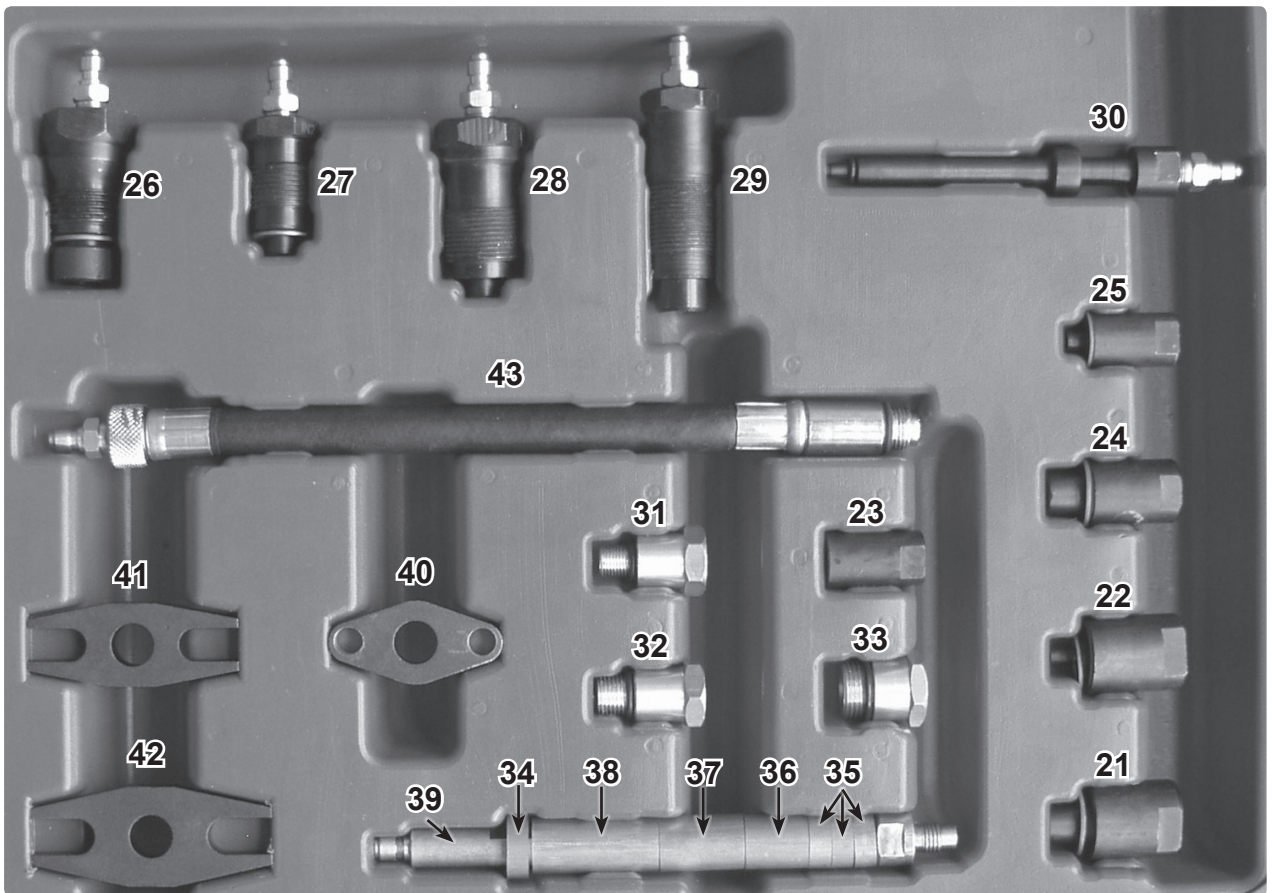

Item	Part No	Description	Item	Part No	Description
1	VSE3155.01	1-Connector	24	VSE3155.24	24-Connector
2	VSE3155.02	2-Connector	25	VSE3155.25	25-Connector
3	VSE3155.03	3-Connector	26	VSE3155.26	26-Connector
4	VSE3155.04	4-Connector	27	VSE3155.27	27-Connector
5	VSE3155.05	5-Connector	28	VSE3155.28	28-Connector
6	VSE3155.06	6-Connector	29	VSE3155.29	29-Connector
7	VSE3155.07	7-Connector	30	VSE3155.30	30-Connector
8	VSE3155.08	8-Connector	31	VSE3155.31	Connector 10mm
9	VSE3155.09	9-Connector	32	VSE3155.32	Connector 12mm
10	VSE3155.10	10-Connector	33	VSE3155.33	Connector 18mm
11	VSE3155.11	11-Connector	34	VSE3155.34	Spacer 6.4mm
12	VSE3155.12	12-Connector	35	VSE3155.35	Spacer 6.5mm
13	VSE3155.13	13-Connector	36	VSE3155.36	Spacer 19mm
14	VSE3155.14	14-Connector	37	VSE3155.37	Spacer 26mm
15	VSE3155.15	15-Connector	38	VSE3155.38	Spacer 38mm
16	VSE3155.16	16-Connector	39	VSE3155.39	Pillar Assembly
17	VSE3155.17	17-Connector	40	VSE3155.40	Bridge Piece (Small)
18	VSE3155.18	18-Connector	41	VSE3155.41	Bridge Piece (Medium)
19	VSE3155.19	19-Connector	42	VSE3155.42	Bridge Piece (Large)
20	VSE3155.20	20-Connector	43	VSE3155.43	Hose & Connector 14mm
21	VSE3155.21	21-Connector	44	VSE3155.44	Elbow Connector
22	VSE3155.22	22-Connector	45	VSE3155.45	Pressure Gauge Assembly
23	VSE3155.23	23-Connector	46	VSE3155.46	Valve & Washer Set