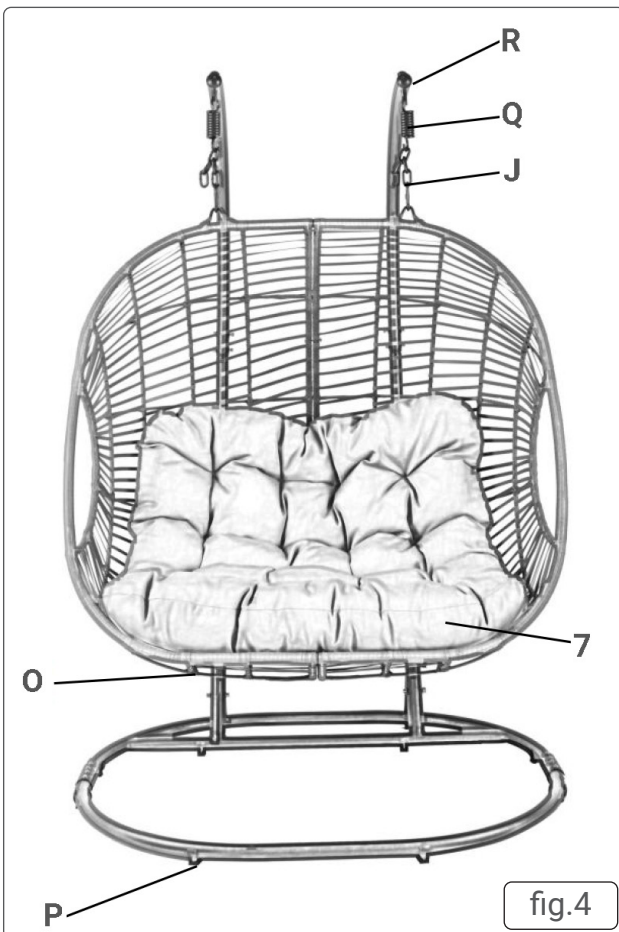

Assembly Maintenance