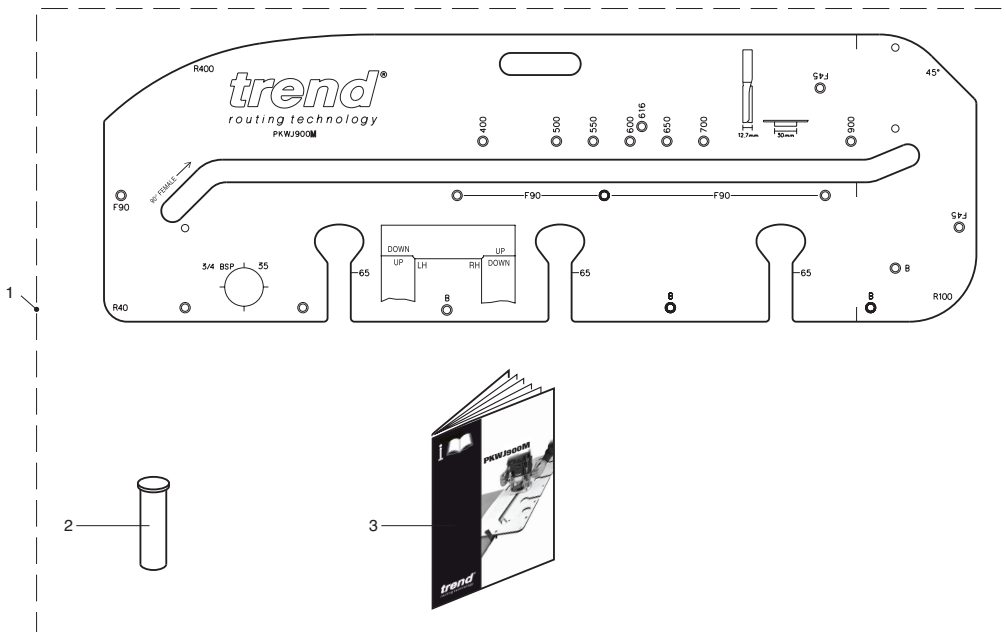

**PKWJ900M - SPARE PARTS DIAGRAM**

**v1.0 01/2011**

Please use only Trend original spare parts.

<b>PKWJ900M - SPARE PARTS LIST</b>			<b>v1.0 01/2011</b>
<b>No.</b>	<b>Qty.</b>	<b>Desc.</b>	<b>Ref.</b>
1	1	PKWJ900M	PKWJ900M
2	1	Pin 10mm Plastic (Pack of 4)	KWJ/PIN/4
3	1	Manual	MANU/PKWJ900M