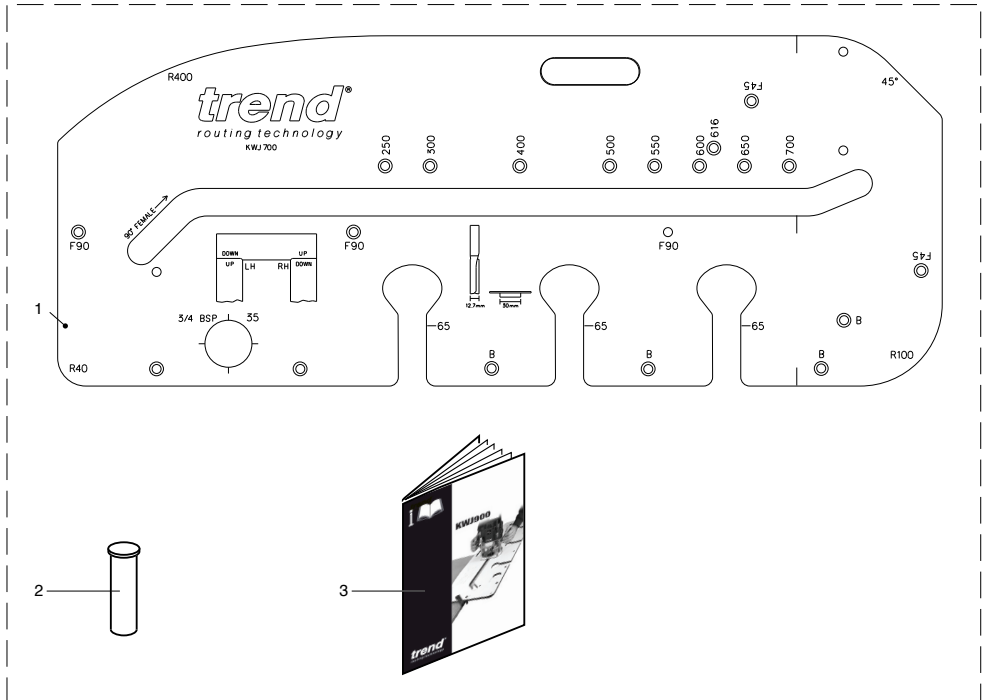

**KWJ700 - SPARE PARTS DIAGRAM**

v1.0 03/2013

Please use only Trend original spare parts.

<b>KWJ700 - SPARE PARTS LIST</b>			<b>v1.0 03/2013</b>
<b>No.</b>	<b>Qty.</b>	<b>Desc.</b>	<b>Ref.</b>
1	1	KWJ700	KWJ700
2	1	Pin 10mm plastic (pack of 4)	KWJ/PIN/4
3	1	Manual	MANU/KWJ700