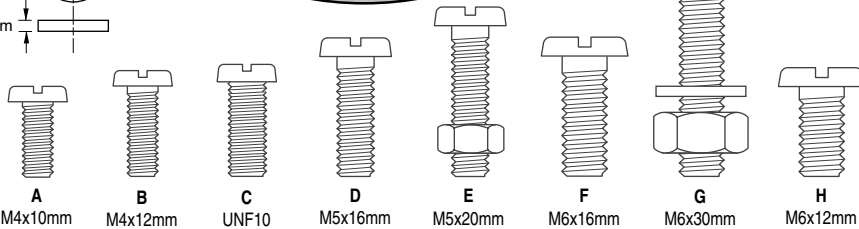

UNIBASE

ATLAS COPCO	OFSE2000	2	F x 3
BOSCH	GOF1600,1700ACE	1	F x 2
	POF52,400,500A,600ACE	3	F x 2
	POF800ACE,GOF900A <2003	4	G x 3
	GOF1300ACE,900A >2003	5	G x 3
CASALS	FT750,1000E,2000VCE	2	F x 3
CMT	CMT1E,CMT2E	1	F x 2
DEWALT	DW613*,614*,615*,620,621, DW625EK,629	1	F x 2
		1	F x 2
DRAPER	R1900V	2	F x 3
	PT1200V	1	F x 3
ELU	OF97(E),MOF177(E),131,98,	1	F x 2
	MOF77,96(E) MK2*,69*	1	F x 2
FELISATTI	TP246(E)	6	E x 2
	R346EC	1	F x 2
FESTO	OF2000(E)	7	E x 3
	OF1E,900(E),1000(E)	8	B x 4
FREUD	FT1000(E),2000E	2	F x 3
HITACHI	FM8,ZK2008	9	E x 2
	M8(V)	10	D x 4
	M12V,M12SA	11	D x 4
	TR12	11&12	D x 4
MAFELL	L050E	8	B x 4
MAKITA	3620,3612BR,3600B	13	D x 2
	3612(C)	14	E x 2
	RP0910,1110C	1	F x 2
METABO	OF1028,1612,OFE1229,1812	6	E x 2
PERFORMANCE PRO	CLM1250R <11/03	18	A x 3
	CLM1250R >11/03,CLM2050R	1	F x 2
PERLES	OF808(E) >1999*, 2-808(E)	1	H x 2
	OF9(E)	1	H x 2
PEUGEOT	DEF570E,DF55E	15	E x 2
RYOBI	RE600N,R600N,RE601	13	D x 2
	ERT1500V	13	D x 2
	R500,502	16	A x 4
	R150,151,RE120,155K	15	E x 2
		17	C x 3
SKIL	1835U,1875U1	17	C x 3
SPARKY	X52E	9	E x 2
TREND	T3*,T4*,T5*,T5MK2*,T9*,T10*,T11*	1	H x 2
WADKIN	R500	16	A x 4

IMPORTANT!
Do not overtighten guide bush screws. Only use 2BA threaded guide bush screws with the Unibase.

- **(GB)** Optional accessories
- **(D)** Wahlweise Zubehörteile
- **(F)** Accessoires facultatifs
- **(NL)** Optionele accessoires
- **(E)** Accesorios Opcionales
- **(SE)** Extra tillbehör
- **(I)** Accessori opzionali
- **(P)** Acessórios opcionais
- **(DN)** Øvrigt tilbehør
- **(N)** Tilleggsutstyr

1. **Metal Guide Bushes**

10mm Ø	GB10	24mm Ø	GB24
12mm Ø	GB12	26mm Ø	GB26
14mm Ø	GB14	28mm Ø	GB28
16mm Ø	GB16	30mm Ø	GB30
18mm Ø	GB18	32mm Ø	GB32
20mm Ø	GB20	40mm Ø	GB40
22mm Ø	GB22		

1. **Plastic Guide Bush Sets**

10mm - 32mm Ø (12pc)	GB/SET/1
11mm - 33mm Ø (12pc)	GB/SET/2
3/8" - 1-5/16" Ø (14pc)	GB/SET/3

1. **Spare Screws**
   Guide Bush Screws 2BA (10pcs) **GB/01**

UNIBASE

5 027654 320082 >