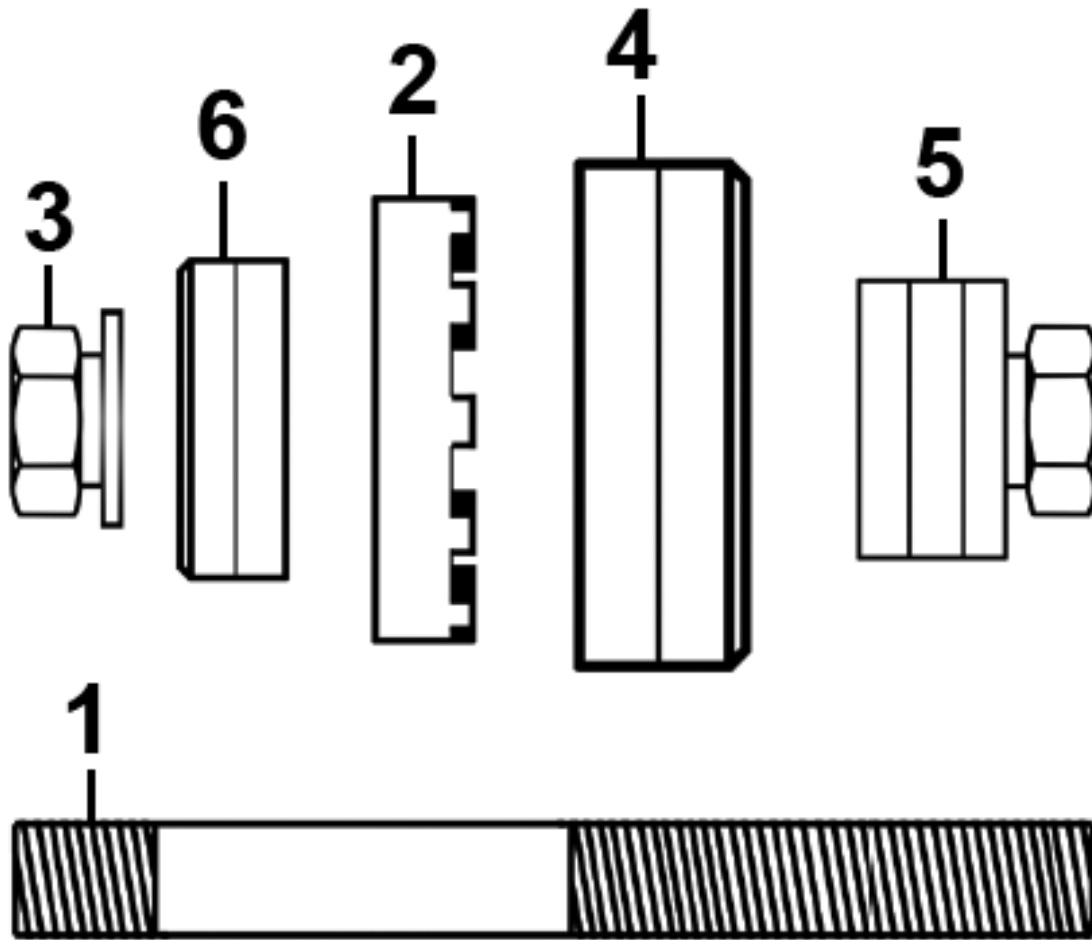

Parts Information:
Bush Removal Tool - Ford Mondeo
Model No: VSE4778.V2

Item	Part No.	Description
1	VSE4778.V2-01	Force Screw
2	VSE4778.V2-02	Removal Plate
3	VSE4778.V2-03	Flange Nut

Item	Part No.	Description
4	VSE4778.V2-04	Compressor Sleeve
5	VSE4778.V2-05	Force Nut Ass'y
6	VSE4778.V2-06	Large Washer