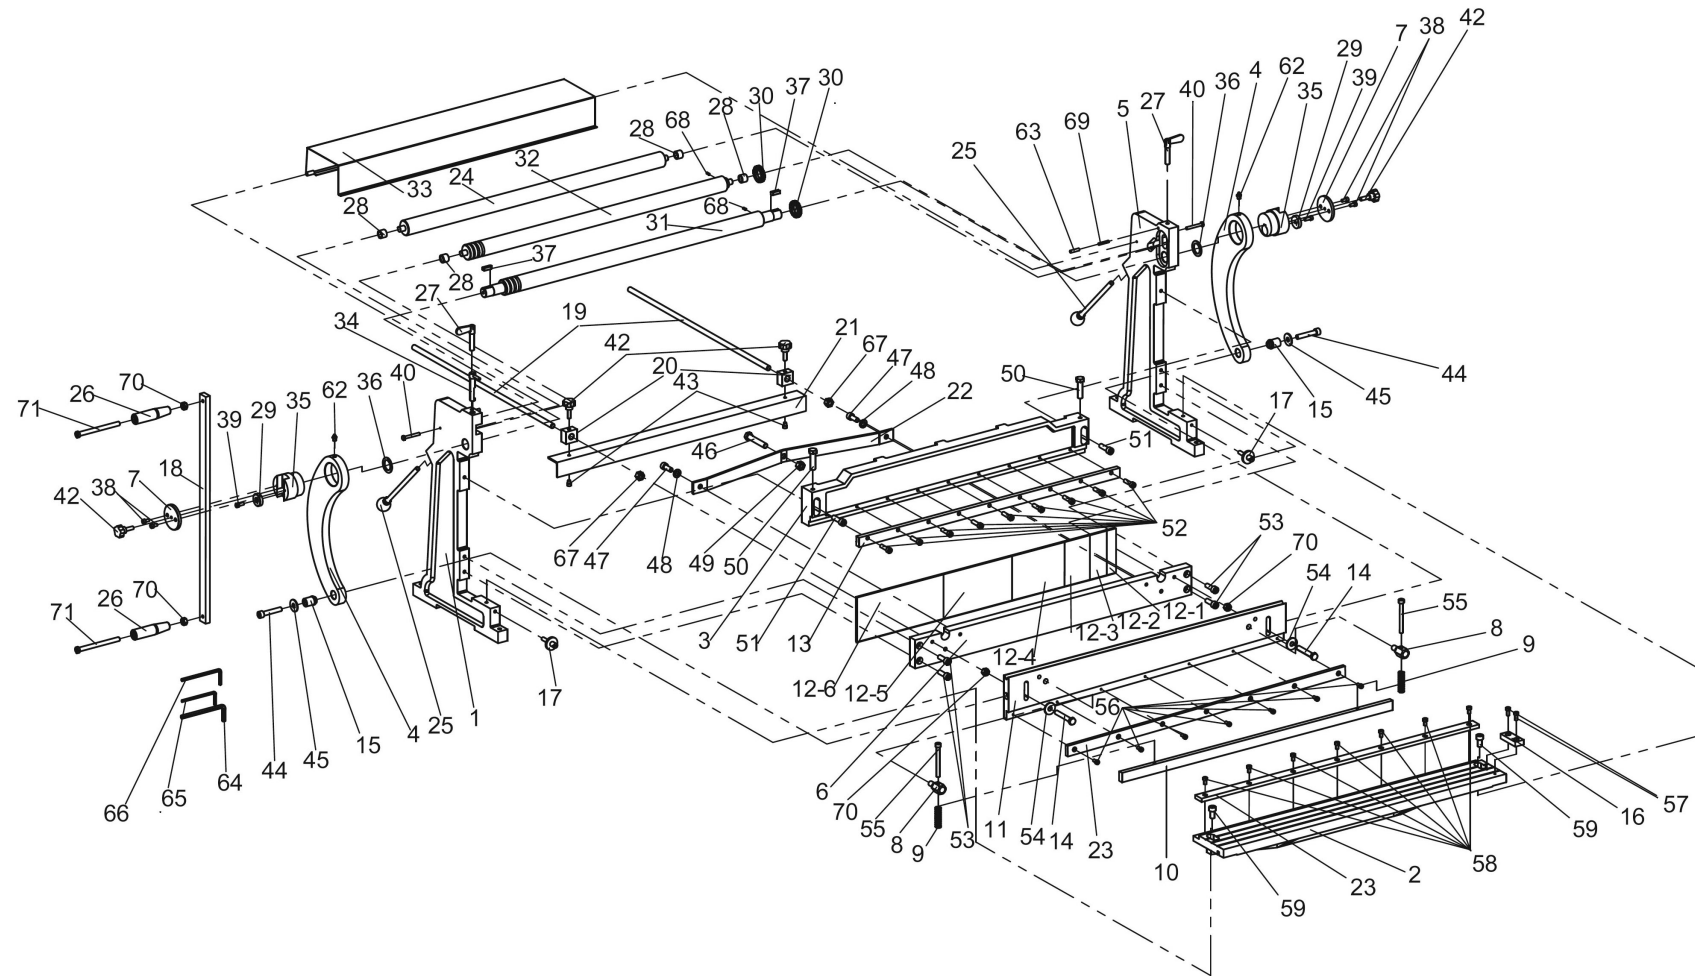

Parts Information:
3-in-1 Sheet Metal Machine 760mm
Model No: TIO760

NOTE: It is our policy to continually improve products and as such we reserve the right to alter data, specifications and component parts without prior notice.

sales@sealey.co.uk

www.sealey.co.uk

Parts Information:
3-in-1 Sheet Metal Machine 760mm
Model No: TIO760

Item	Part No.	Description
1	TIO760.01	Upright, Left Side
2	TIO760.02	Workbench
3	TIO760.03	Cross Beam
4	TIO760.04	Crank Arm
5	TIO760.05	Upright, Right Side
6	TIO760.06	Press Plate Frame
7	TIO760.07	Clamp Bolt Cover
8	TIO760.08	Press Plate Bracket
9	TIO760.09	Tension Spring
10	TIO760.10	Press Plate
11	TIO760.11	Moveable Cutter Plate
12-1	TIO760.12-01	25mm/1" Finger
12-2	TIO760.12-02	50mm/2" Finger
12-3	TIO760.12-03	76mm/3" Finger
12-4	TIO760.12-04	152mm/6" Finger
12-5	TIO760.12-05	204mm/8" Finger
12-6	TIO760.12-06	254mm/10" Finger
13	TIO760.13	Press Plate
14	HHB1065.S	Hex Head Bolt M10 x 65mm
15	TIO760.15	Roller Guide Wheel
16	TIO760.16	Guide for Workbench
17	TIO760.17	Adjustable Bolt
18	TIO760.18	Handle
19	TIO760.19	Positioning Rod
20	TIO760.20	Positioning Block
21	TIO760.21	Positioning Plate
22	TIO760.22	Support Plate
23	TIO760.23	Blade
24	TIO760.24	Roller Press (Upper)
25	TIO760.25	Roller Adjustment Bar (c/w Knob)
26	TIO760.26	Handle Knob
27	TIO760.27	Adjustable Thumb Screw
28	TIO760.28	Roller Bush
29	TIO760.29	Eccentric Shaft Washer
30	TIO760.30	Toothed Gear
31	TIO760.31	Roller Press (Lower)
32	TIO760.32	Roller Press (Middle)