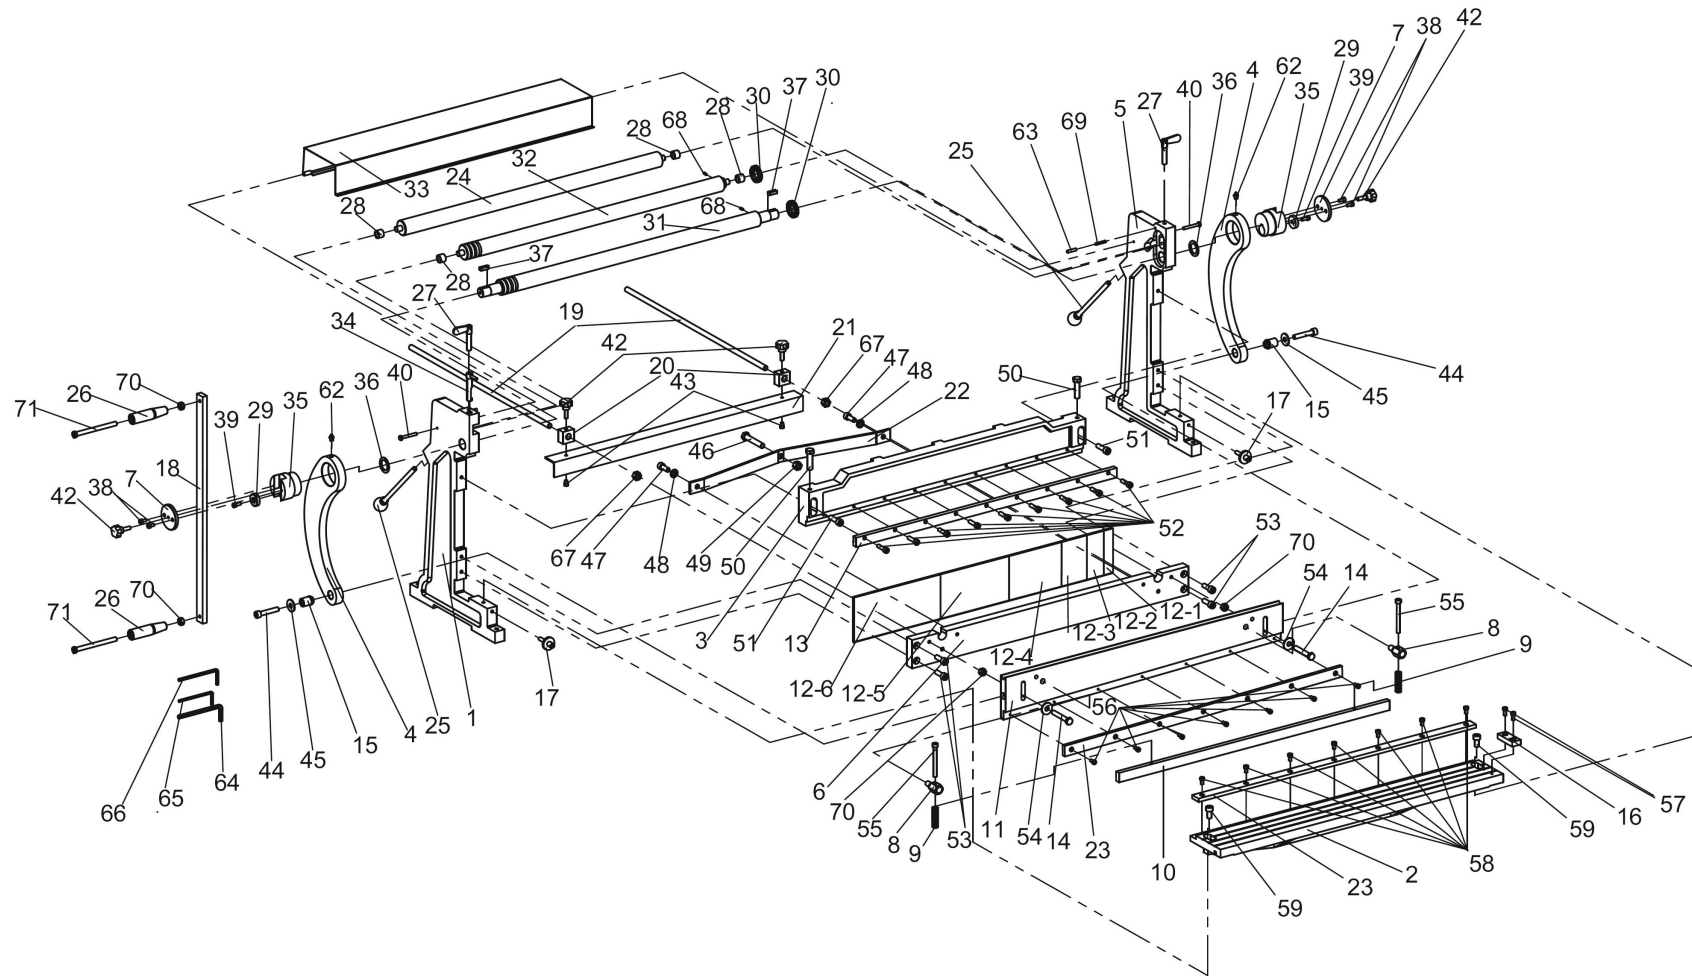

Parts Information:
3-in-1 Sheet Metal Machine 760mm
Model No: TIO760

NOTE: It is our policy to continually improve products and as such we reserve the right to alter data, specifications and component parts without prior notice.

sales@sealey.co.uk

www.sealey.co.uk

Parts Information:
3-in-1 Sheet Metal Machine 760mm
Model No: TIO760

Item	Part No.	Description
1	TIO760.01	Upright, Left Side
2	TIO760.02	Workbench
3	TIO760.03	Cross Beam
4	TIO760.04	Crank Arm
5	TIO760.05	Upright, Right Side
6	TIO760.06	Press Plate Frame
7	TIO760.07	Clamp Bolt Cover
8	TIO760.08	Press Plate Bracket
9	TIO760.09	Tension Spring
10	TIO760.10	Press Plate
11	TIO760.11	Moveable Cutter Plate
12-1	TIO760.12-01	Upper Braking Die 1"
12-2	TIO760.12-02	Upper Braking Die 2"
12-3	TIO760.12-03	Upper Braking Die 3"
12-4	TIO760.12-04	Upper Braking Die 6"
12-5	TIO760.12-05	Upper Braking Die 8"
12-6	TIO760.12-06	Upper Braking Die 10"
13	TIO760.13	Press Plate
14	HHB1065.S	Hex Head Bolt M10 x 65mm
15	TIO760.15	Roller Guide Wheel
16	TIO760.16	Guide for Workbench
17	TIO760.17	Adjustable Bolt
18	TIO760.18	Handle
19	TIO760.19	Positioning Rod
20	TIO760.20	Positioning Block
21	TIO760.21	Positioning Plate
22	TIO760.22	Support Plate
23	TIO760.23	Blade
24	TIO760.24	Roller Press (Upper)
25	TIO760.25	Roller Adjustment Bar (c/w Knob)
26	TIO760.26	Handle Knob
27	TIO760.27	Adjustable Thumb Screw
28	TIO760.28	Roller Bush
29	TIO760.29	Eccentric Shaft Washer
30	TIO760.30	Toothed Gear
31	TIO760.31	Roller Press (Lower)
32	TIO760.32	Roller Press (Middle)