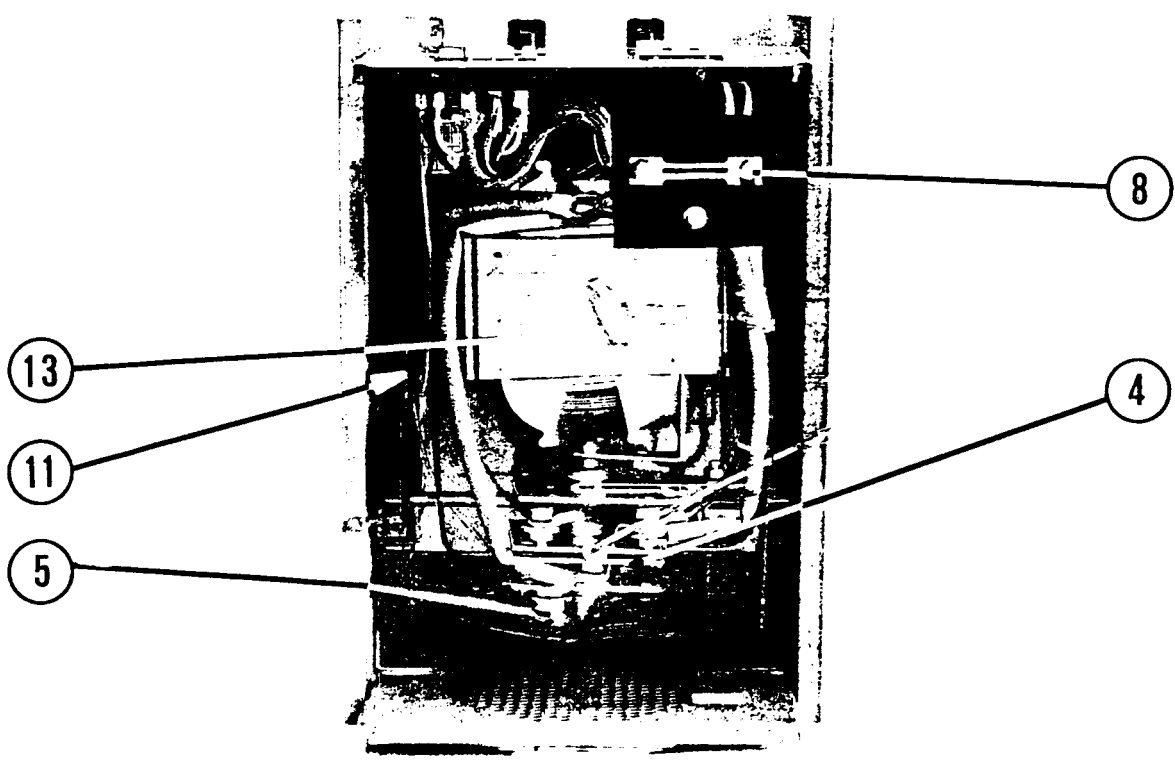

**ELENCO PEZZI DI RICAMBIO
LISTE PIECES DETACHEES
SPARE PARTS LIST
ERSATZTEILLISTE
PIEZAS DE REPUESTO**

**SUPERSTART 320
SUPERSTART 420**

REF.	ELENCO PEZZI DI RICAMBIO PIECES DETACHEES SPARE PARTS LIST ERSATZTEILLISTE PIEZAS DE REPUESTO	CODICE	CODE	KODE
		320		420
4	Raddrizzatore Redresseur Rectifier Gleichrichter Rectificador	112200		112198
5	Termostato Thermostat Thermostat Thermostat Termostato	122308		122308
6	Interruttore Interrupteur Switch Schalter Interruptor	122381		122381
7	Deviatore Caeur Switch Schalter Interruptor	122400		122400
8	Fusibile Fusible Fuse Sicherung Fusible	122452		122450
9	Cavo Per Pinza Carica Positiva Cable Pince Positive Pos.cable For Ch.pincer Pos.kabel Fuer Lad.zange Cable De Pinzas Carga Positivo	123113		123119
10	Cavo Per Pinza Carica Negativa Cable Pince Negatif Neg.cable For Ch.pincer Neg.kabel Fuer Lad.zange Cable De Pinzas Carga Negativa	713199		123322
11	Cavo Alimentazione Cable De Reseau Mains Cable Netzkabel Cable Alimentador	132193		132193
12	Amperometro Amperemtre Ammeter Amperemeter Amperometre	152133		152133
13	Trasformatore Transformateur Transformer Transformator Transformador	164120		164562