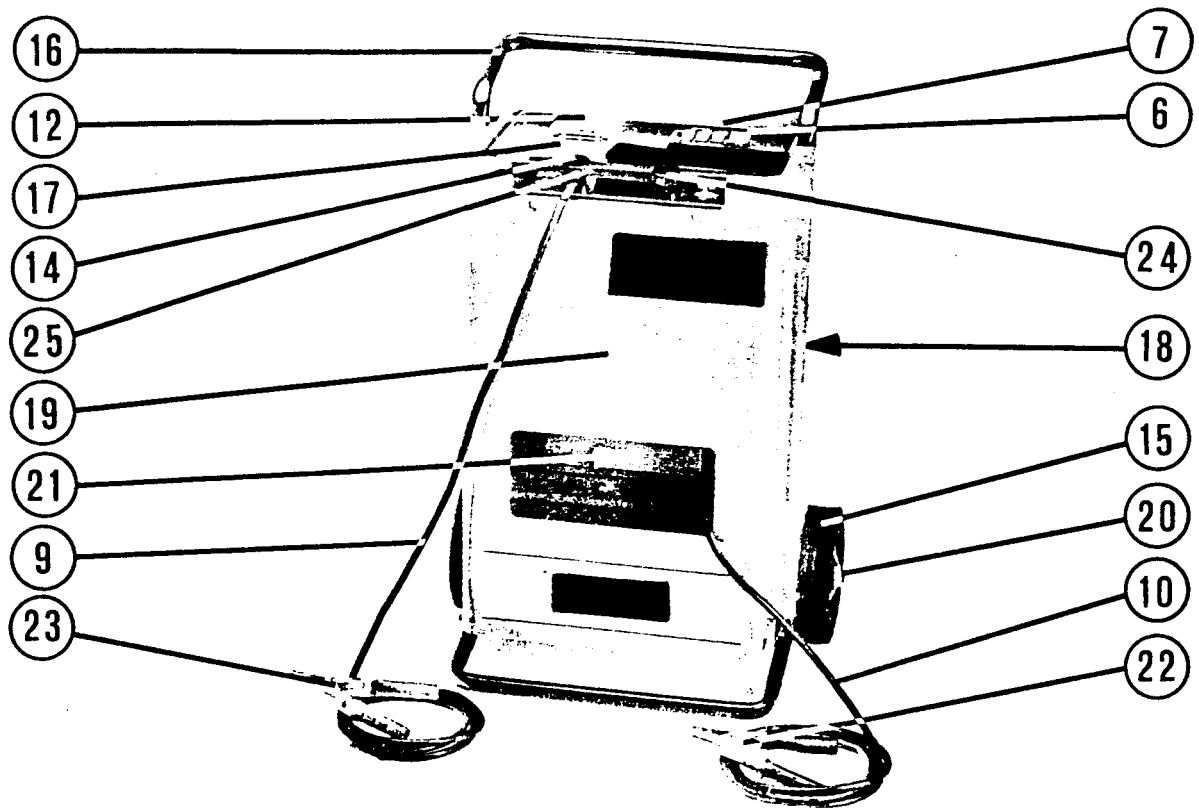

**ELENCO PEZZI DI RICAMBIO
LISTE PIECES DETACHEES
SPARE PARTS LIST
ERSATZTEILLISTE
PIEZAS DE REPUESTO**

**SUPERSTART 320
SUPERSTART 420**

REF.	ELENCO PEZZI DI RICAMBIO PIECES DETACHEES SPARE PARTS LIST ERSATZTEILLISTE PIEZAS DE REPUESTO	CODICE	CODE	KODE
		320		420
4	Raddrizzatore Redresseur Rectifier Gleichrichter Rectificador	112200		112198
5	Termostato Thermostat Thermostat Thermostat Termostato	122308		122308
6	Interruttore Interrupteur Switch Schalter Interruptor	122381		122381
7	Deviatore Caeur Switch Schalter Interruptor	122400		122400
8	Fusibile Fusible Fuse Sicherung Fusible	122452		122450
9	Cavo Per Pinza Carica Positiva Cable Pince Positive Pos.cable For Ch.pincer Pos.kabel Fuer Lad.zange Cable De Pinzas Carga Positivo	123113		123119
10	Cavo Per Pinza Carica Negativa Cable Pince Negatif Neg.cable For Ch.pincer Neg.kabel Fuer Lad.zange Cable De Pinzas Carga Negativa	713199		123322
11	Cavo Alimentazione Cable De Reseau Mains Cable Netzkabel Cable Alimentador	132193		132193
12	Amperometro Amperemtre Ammeter Amperemeter Amperometre	152133		152133
13	Trasformatore Transformateur Transformer Transformator Transformador	164120		164562