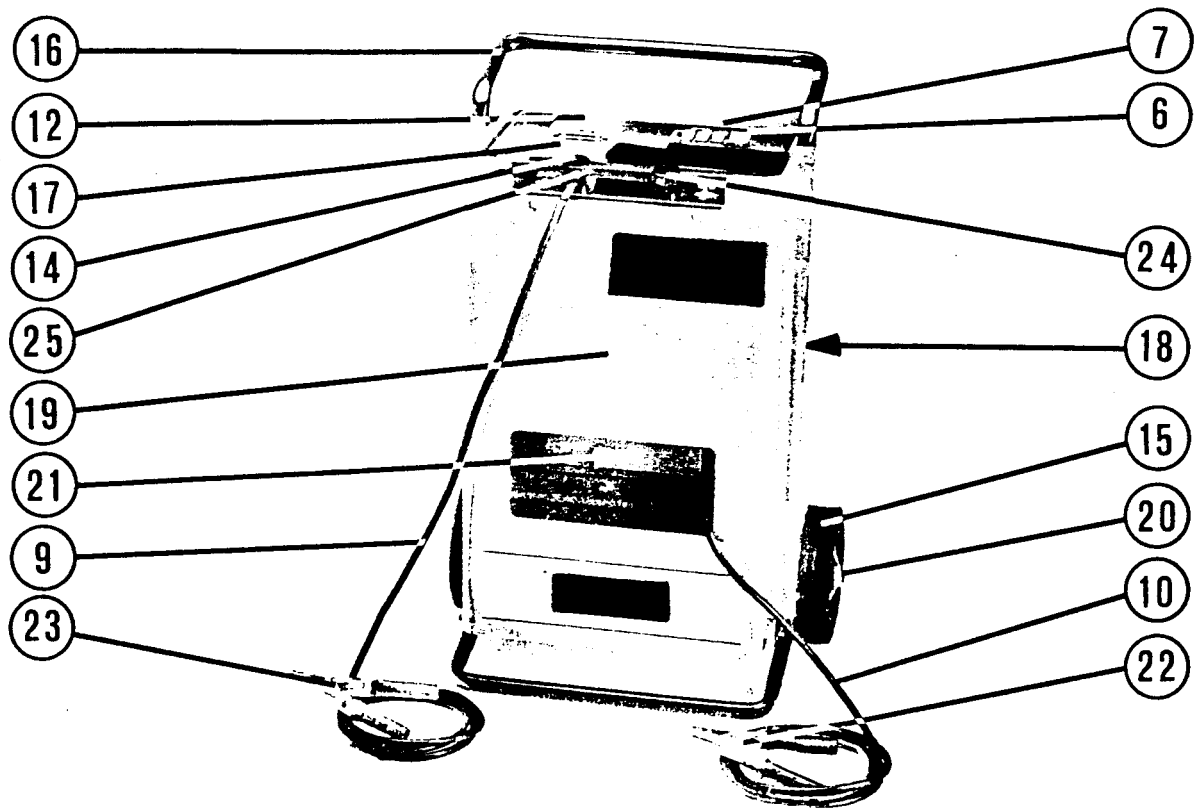

**ELENCO PEZZI DI RICAMBIO  
LISTE PIECES DETACHEES  
SPARE PARTS LIST  
ERSATZTEILLISTE  
PIEZAS DE REPUESTO**

**SUPERSTART 320  
SUPERSTART 420**

REF.	ELENCO PEZZI DI RICAMBIO PIECES DETACHEES SPARE PARTS LIST ERSATZTEILLISTE PIEZAS DE REPUESTO	CODICE	CODE	KODE
		320		420
4	Raddrizzatore Redresseur Rectifier Gleichrichter Rectificador	112200		112198
5	Termostato Thermostat Thermostat Thermostat Termostato	122308		122308
6	Interruttore Interrupteur Switch Schalter Interruptor	122381		122381
7	Deviatore Carréur Switch Schalter Interruptor	122400		122400
8	Fusibile Fusible Fuse Sicherung Fusible	122452		122450
9	Cavo Per Pinza Carica Positiva Cable Pince Positive Pos.cable For Ch.pincer Pos.kabel Fuer Lad.zange Cable De Pinzas Carga Positivo	123113		123119
10	Cavo Per Pinza Carica Negativa Cable Pince Negatif Neg.cable For Ch.pincer Neg.kabel Fuer Lad.zange Cable De Pinzas Carga Negativa	713199		123322
11	Cavo Alimentazione Cable De Reseau Mains Cable Netzkabel Cable Alimentador	132193		132193
12	Amperometro Amperemètre Ammeter Amperemeter Amperometre	152133		152133
13	Trasformatore Transformateur Transformer Transformator Transformador	164120		164562