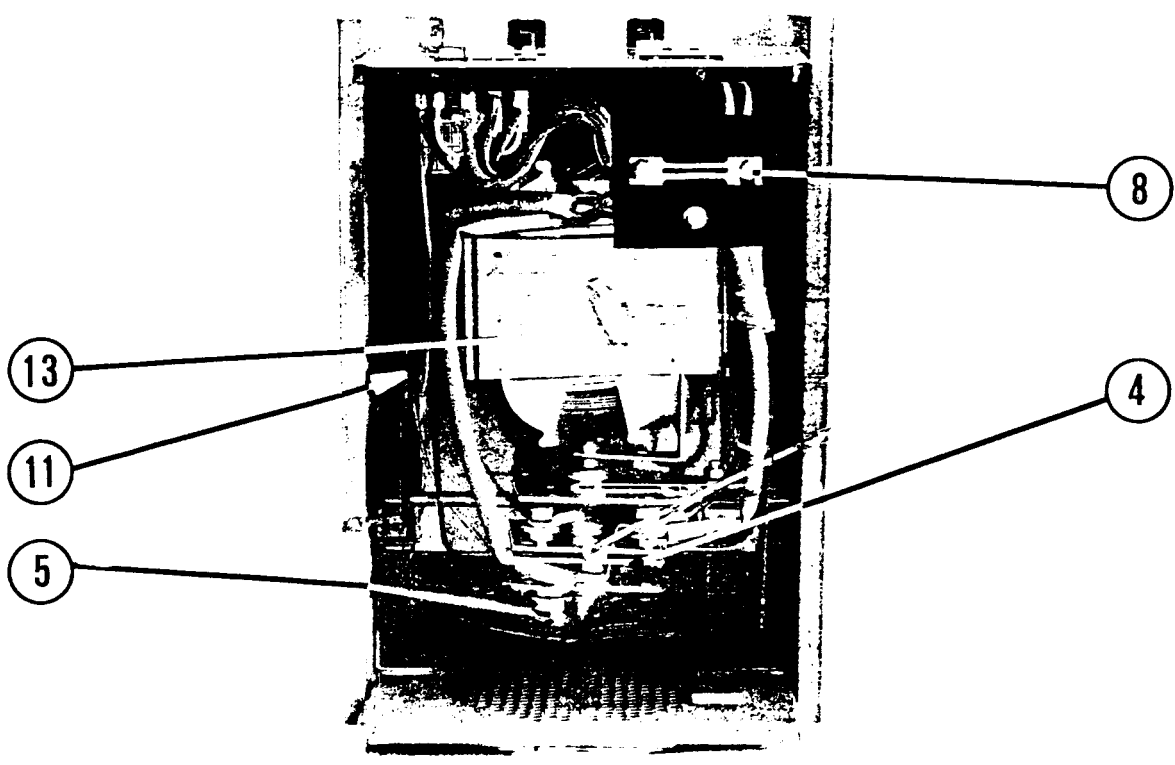

**ELENCO PEZZI DI RICAMBIO  
LISTE PIECES DETACHEES  
SPARE PARTS LIST  
ERSATZTEILLISTE  
PIEZAS DE REPUESTO**

**SUPERSTART 320  
SUPERSTART 420**

REF.	ELENCO PEZZI DI RICAMBIO PIECES DETACHEES SPARE PARTS LIST ERSATZTEILLISTE PIEZAS DE REPUESTO	CODICE	CODE	KODE
		320		420
4	Raddrizzatore Redresseur Rectifier Gleichrichter Rectificador	112200		112198
5	Termostato Thermostat Thermostat Thermostat Termostato	122308		122308
6	Interruttore Interrupteur Switch Schalter Interruptor	122381		122381
7	Deviatore Carréur Switch Schalter Interruptor	122400		122400
8	Fusibile Fusible Fuse Sicherung Fusible	122452		122450
9	Cavo Per Pinza Carica Positiva Cable Pince Positive Pos.cable For Ch.pincer Pos.kabel Fuer Lad.zange Cable De Pinzas Carga Positivo	123113		123119
10	Cavo Per Pinza Carica Negativa Cable Pince Negatif Neg.cable For Ch.pincer Neg.kabel Fuer Lad.zange Cable De Pinzas Carga Negativa	713199		123322
11	Cavo Alimentazione Cable De Reseau Mains Cable Netzkabel Cable Alimentador	132193		132193
12	Amperometro Amperemètre Ammeter Amperemeter Amperometre	152133		152133
13	Trasformatore Transformateur Transformer Transformator Transformador	164120		164562