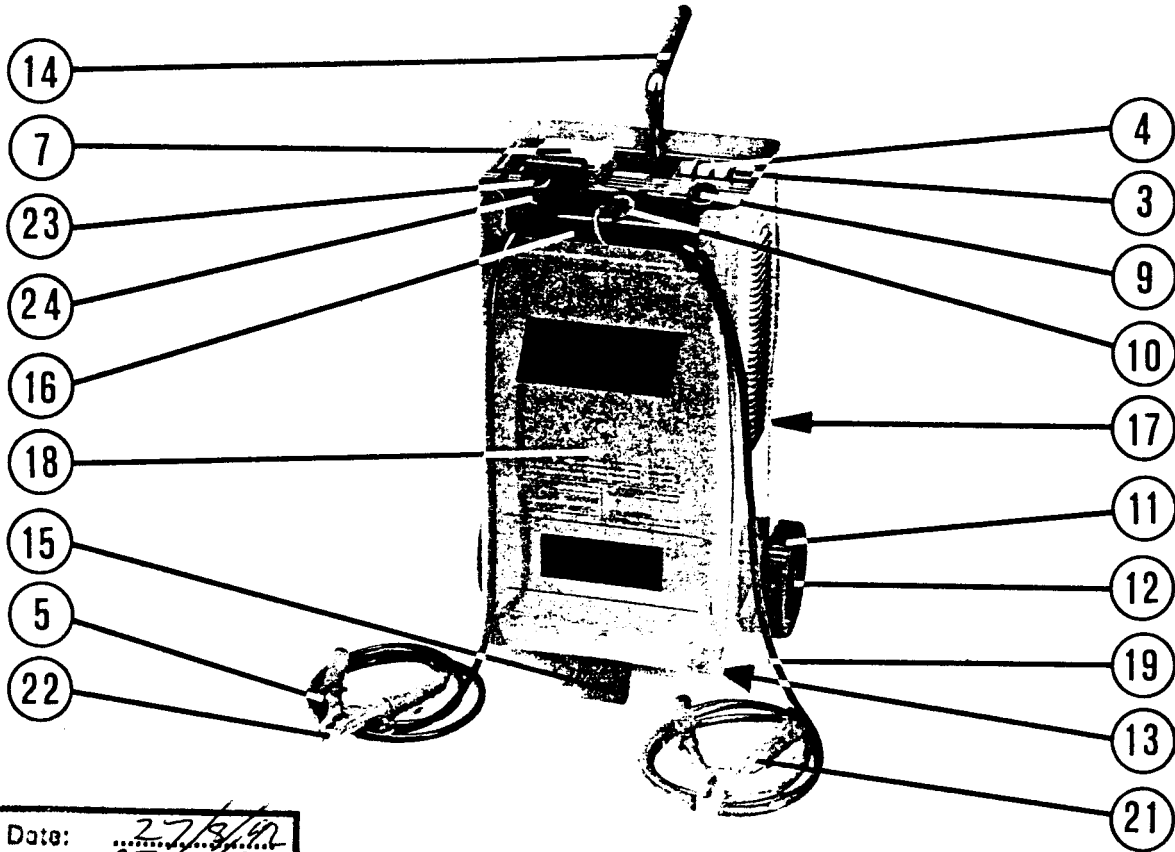

**ELENCO PEZZI DI RICAMBIO
 LISTE PIECES DETACHEES
 SPARE PARTS LIST
 ERSATZTEILLISTE
 PIEZAS DE REPUESTO**

SUPERSTART 310

Explosio macchina, Dessin appareil, Machine drawing, Explosions Zeichnung des Geräts, Diseño seccionado maquina.

Original Date: 27/8/97
 Issue Date: 27/8/97
 Version Number: 1
 Date Modified:

REF.	ELENCO PEZZI DI RICAMBIO PIECES DETACHEES SPARE PARTS LIST ERSATZTEILLISTE PIEZAS DE REPUESTO	CODICE	CODE	KODE
1	Raddrizzatore Redresseur Rectifier Gleichrichter Rectificador	112200		
2	Termostato Thermostat Thermostat Thermostat Termostato	122308		
3	Interruttore Interrupteur Switch Schalter Interruptor	122381		
4	Deviatore Gareur Switch Schalter Interruptor	122400		
5	Cavo Di Carica Positivo Cable Charge Positive Cable For Positive Charge Positiv Kable Cable De Carga	123113		
6	Cavo Alimentazione Cable De Reseau Mains Cable Netzkabel Cable Alimentador	132193		
7	Amperometro Amperetre Ammeter Amperemeter Amperometre	152133		
8	Trasformatore Transformateur Transformer Transformator Transformador	164120		
9	Volantino Volant Handwheel Handrad Voiante	312052		
10	Pressacavo Presse Cable Cable Bushing Kabelhalter Prensa Cable	322008		
11	Ruota Roue Wheel Rad Rueda	322193		
12	Asse Per Ruote Axe Pour Roue Wheels Axle Raederachse Eje Por Rueda	422961		