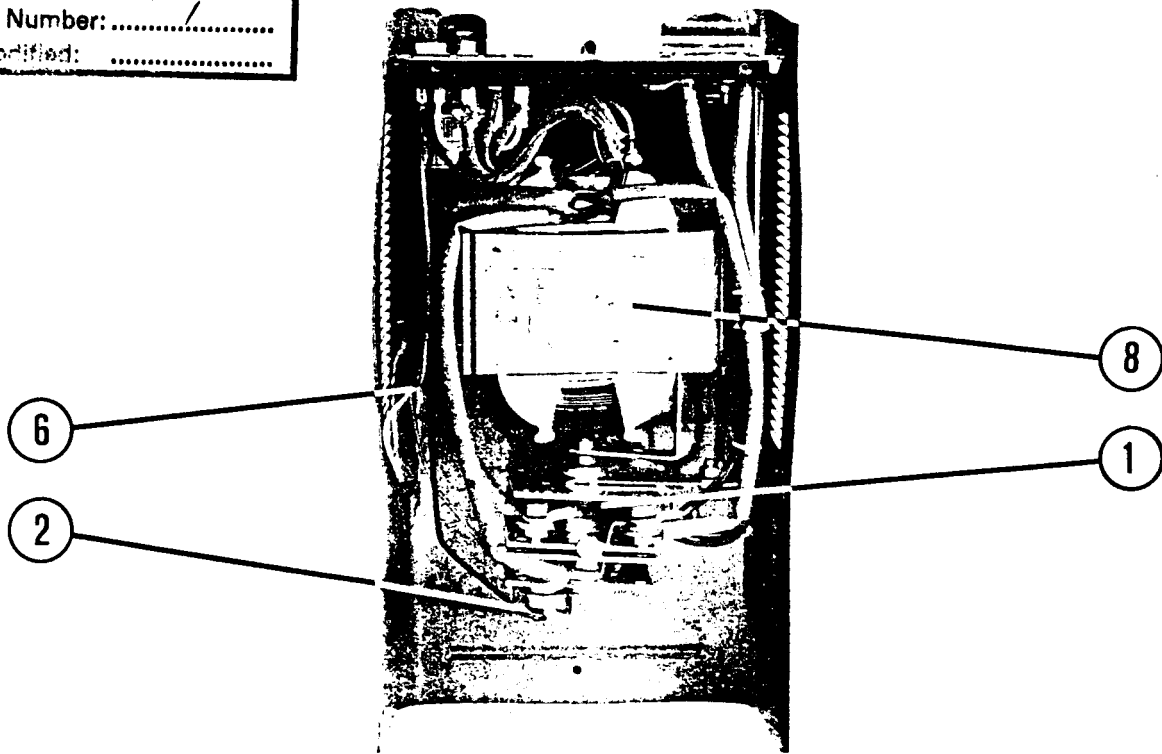

**ELENCO PEZZI DI RICAMBIO
 LISTE PIECES DETACHEES
 SPARE PARTS LIST
 ERSATZTEILLISTE
 PIEZAS DE REPUESTO**

SUPERSTART 310

Explosio macchina, Dessin appareil, Machine drawing, Explosions Zeichnung des Geräts, Diseño seccionado maquina.

Original Date: 27/8/97
 Issue Date: 27/8/97
 Version Number: 1
 Date Modified:

REF.	ELENCO PEZZI DI RICAMBIO PIECES DETACHEES SPARE PARTS LIST ERSATZTEILLISTE PIEZAS DE REPUESTO	CODICE	CODE	KODE
1	Raddrizzatore Redresseur Rectifier Gleichrichter Rectificador	112200		
2	Termostato Thermostat Thermostat Thermostat Termostato	122308		
3	Interruttore Interrupteur Switch Schalter Interruptor	122381		
4	Deviatore Gareur Switch Schalter Interruptor	122400		
5	Cavo Di Carica Positivo Cable Charge Positive Cable For Positive Charge Positiv Kable Cable De Carga	123113		
6	Cavo Alimentazione Cable De Reseau Mains Cable Netzkabel Cable Alimentador	132193		
7	Amperometro Amperetre Ammeter Amperemeter Amperometre	152133		
8	Trasformatore Transformateur Transformer Transformator Transformador	164120		
9	Volantino Volant Handwheel Handrad Voiante	312052		
10	Pressacavo Presse Cable Cable Bushing Kabelhalter Prensa Cable	322008		
11	Ruota Roue Wheel Rad Rueda	322193		
12	Asse Per Ruote Axe Pour Roue Wheels Axle Raederachse Eje Por Rueda	422961		