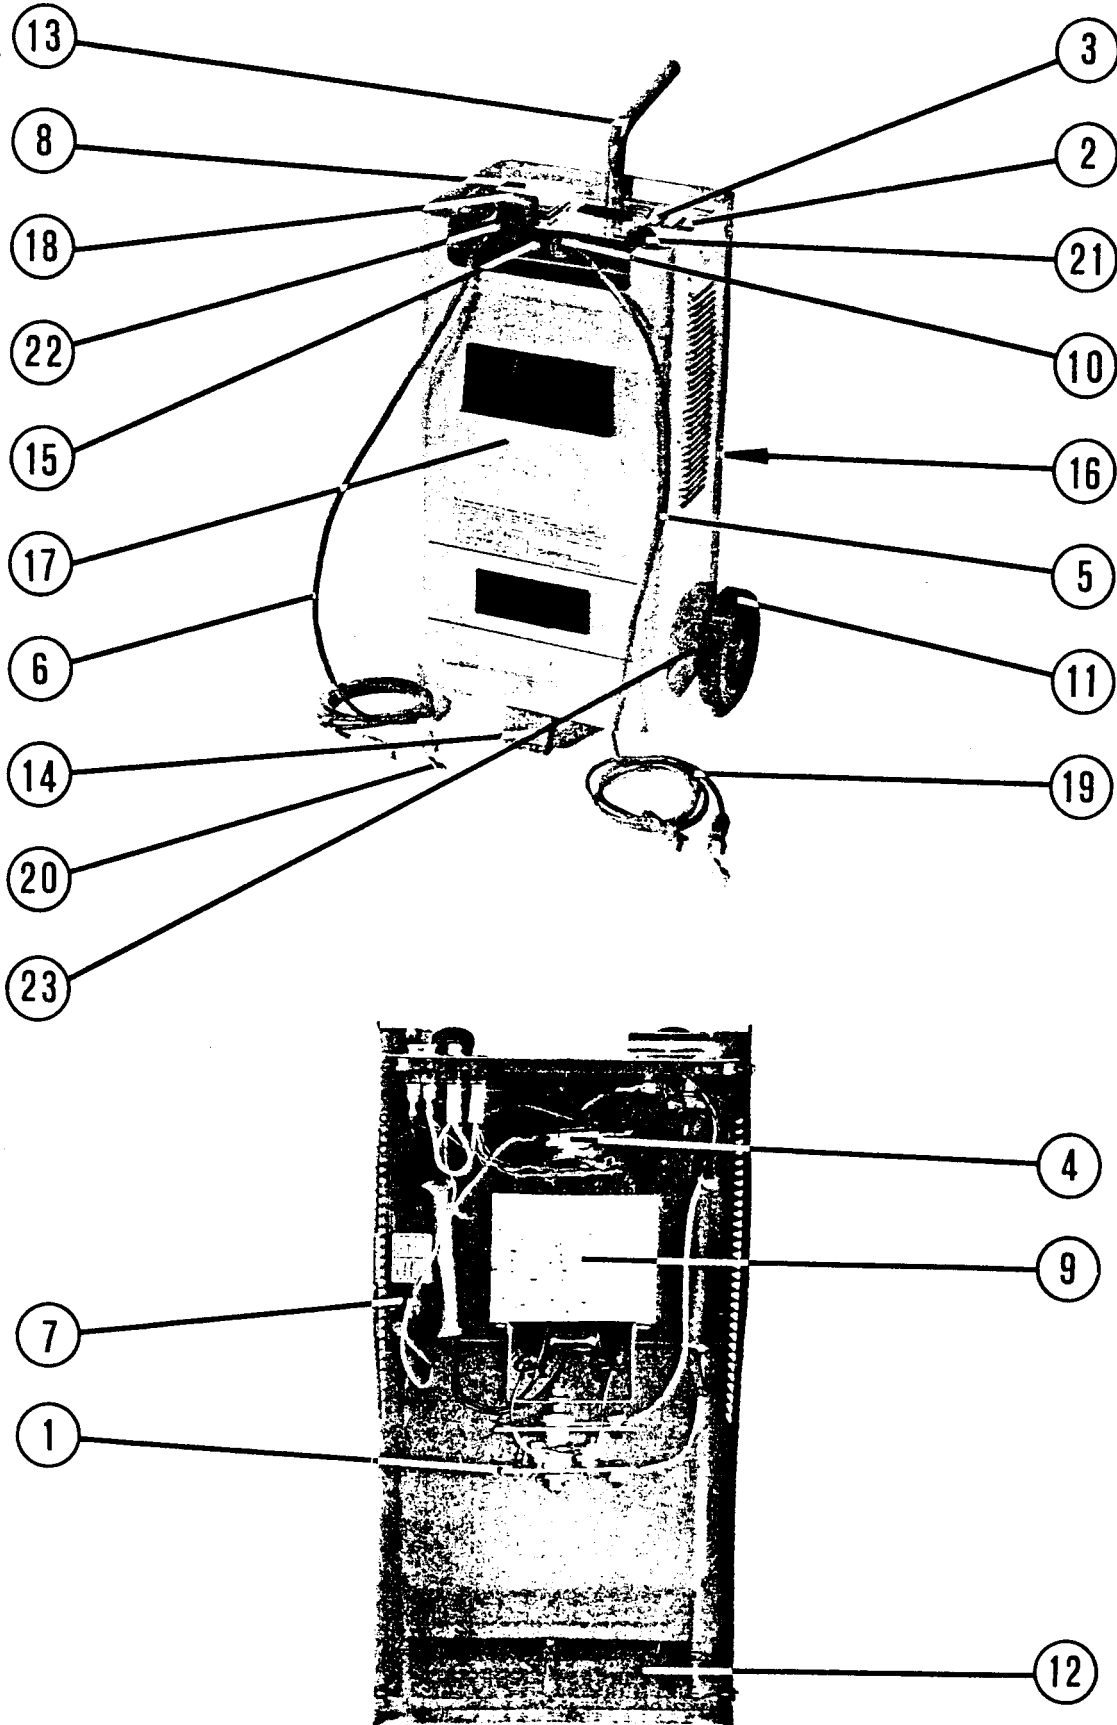

**ELENCO PEZZI DI RICAMBIO
LISTE PIECES DETACHEES
SPARE PARTS LIST
ERSATZTEILLISTE
PIEZAS DE REPUESTO**

SUPERSTART 220

REF.	ELENCO PEZZI DI RICAMBIO PIECES DETACHEES SPARE PARTS LIST ERSATZTEILLISTE PIEZAS DE REPUESTO	CODICE CODE KODE
1	Raddrizzatore Redresseur Rectifier Gleichrichter Redresseur	112206
2	Interruttore Interrupteur Switch Schalter Interruptor	122381
3	Deviatore Gareur Switch Schalter Interruptor	122400
4	Termostato Thermostat Thermostat Thermostat Termostato	122525
5	Cavo Di Carica Negativo Cable Charge Negative Cable For Negative Charge Negativ Kable Cable De Carga	123569
6	Cavo Carica Positiva Cable Charge Positive Cable For Positive Charge Positiv Kable Cable De Carga	123581
7	Cavo Alimentazione Cable D Alimentation Mains Cable Netzkabel Cable Alimentador	132003
8	Amperometro Amperemtre Ammeter Amperemeter Amperimetro	152133
9	Trasformatore Transformateur Transformer Transformator Transformador	164694
10	Pressacavo Presse Cable Cable Bushing Kabelhalter Prensa Cable	322008
11	Ruota Roue Wheel Rad Rueda	322093
12	Fondalino Chassis Bottom Boden Fondo	644177