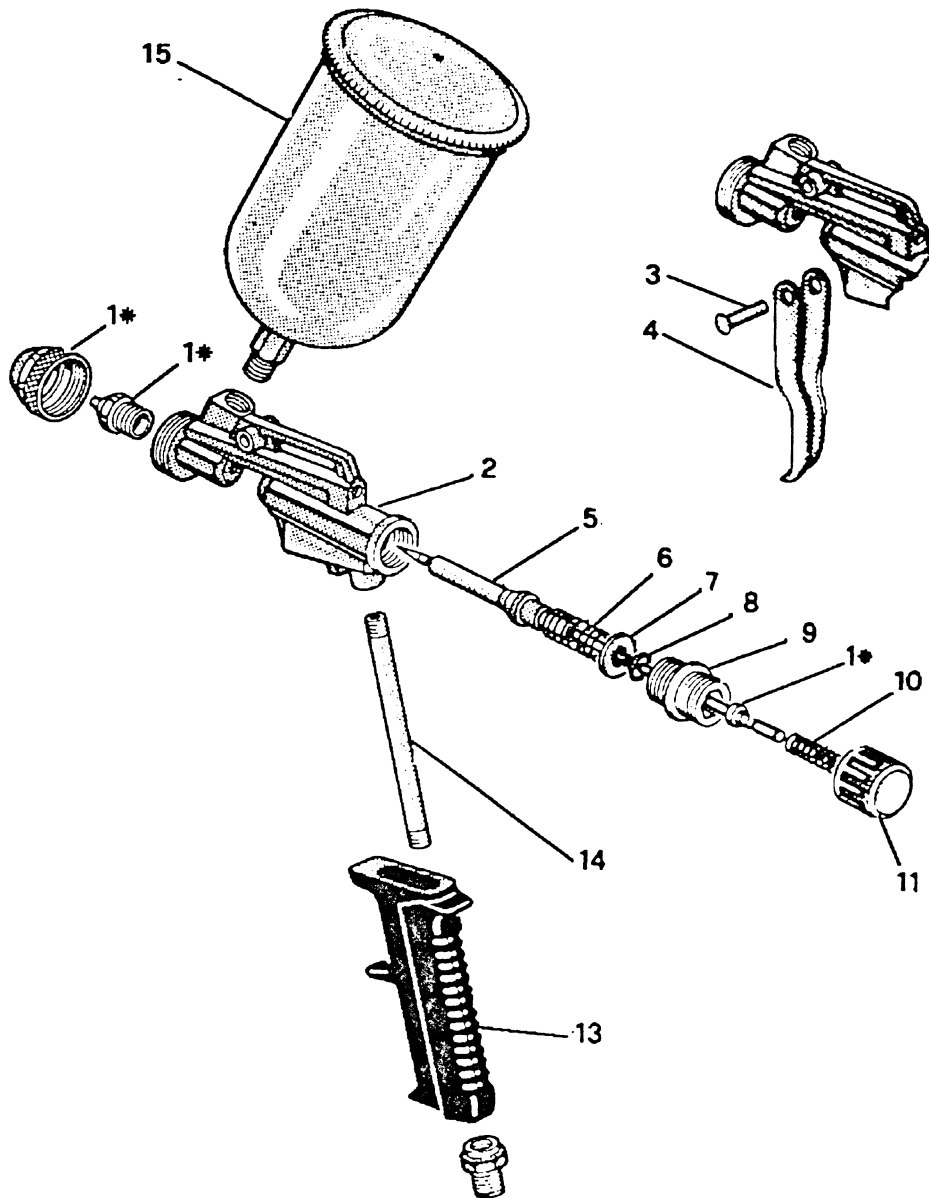

# SSG6F GRAVITY FEED SPRAY UP GUN

1	Ø 0.7 SET	9	142/BS088361	PISTON BUSH	
2	142/BS088363	BODY	10	142/BA118233	SPRING
3	142/BF088033	RIVET	11	142/BI088360	KNOB
4	142/BL088031	TRIGGER	13	142/BE088029	HANDLE
5	142/BS088181	PISTON	14	142/BT088026	TUBE
6	142/BA088314	SPRING	15	142/BL088011	GRAVITY CUP
7	142/BS088315	WASHER			
8	142/BD088178	GASKET			