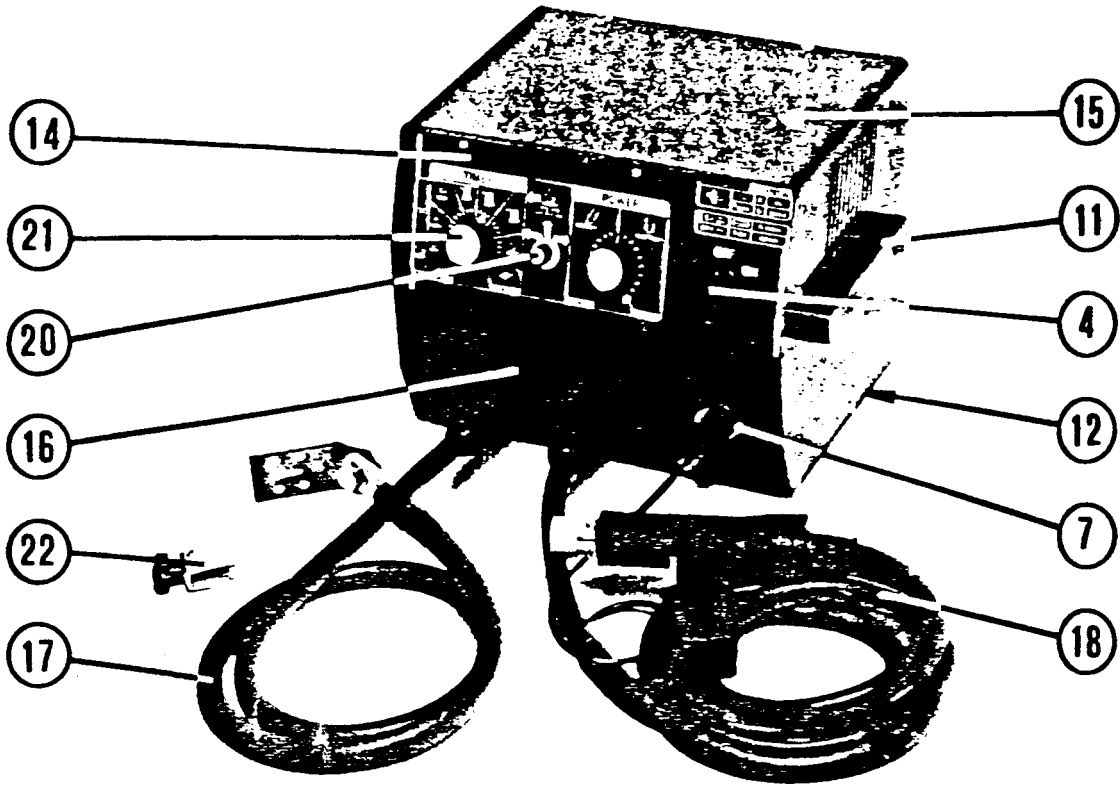

PS380 PARTS DIAGRAM

REF.	ELENCO PEZZI DI RICAMBIO PIECES DETACHEES SPARE PARTS LIST ERSATZTEILLISTE PIEZAS DE REPUESTO	CODICE CODE KODE
1	Modulo A Tiristor Module A Thyristors Thyristor Modules Thyristor Module Tiristores Modulo	112154
2	Centralina Controllo Platine Controlle Control Card Steuerungsplatte Tabela De Mando	112433
3	Scheda Hs Platine Hs Hs Card Hs Karte Tabela Hs	112434
4	Manopola Per Commutatore Poignee Pour Commutateur Switch Knob Schaltergriff Manija Por Interruptor	122058
5	Termostato Thermostat Thermostat Thermostat Termostato	122132
6	Interruttore Bipolare Interrupteur Switch Schalter Interruptor	122444
7	Fresa A Pannello Pnse Dix Dinse Socket Dinse Steckdose Enchufe Dinse	122744
8	Cavo Cable Cable Kabel Cable	
9	Trasformatore Transformateur Transformer Transformator Transformador	164652
9	Trasformatore 220V Transformateur 220V Transformer 220V Transformator 220V Transformador 220V	
10	Trasformatore Ausiliario Transformateur Auxiliaire Auxiliary Transformer Hilfsrafo Transformador Auxilia	164624
11	Maniglia Poignee Handle Handgriff Manija	322251
12	Piedini In Gomma Embout Caoutchouc Rubber Foot Fuss Piecepiti	323001
13	Molla Termostato Resson Thermostat Thermostat Spring Thermostfeder Muelle Para Termostato	452032