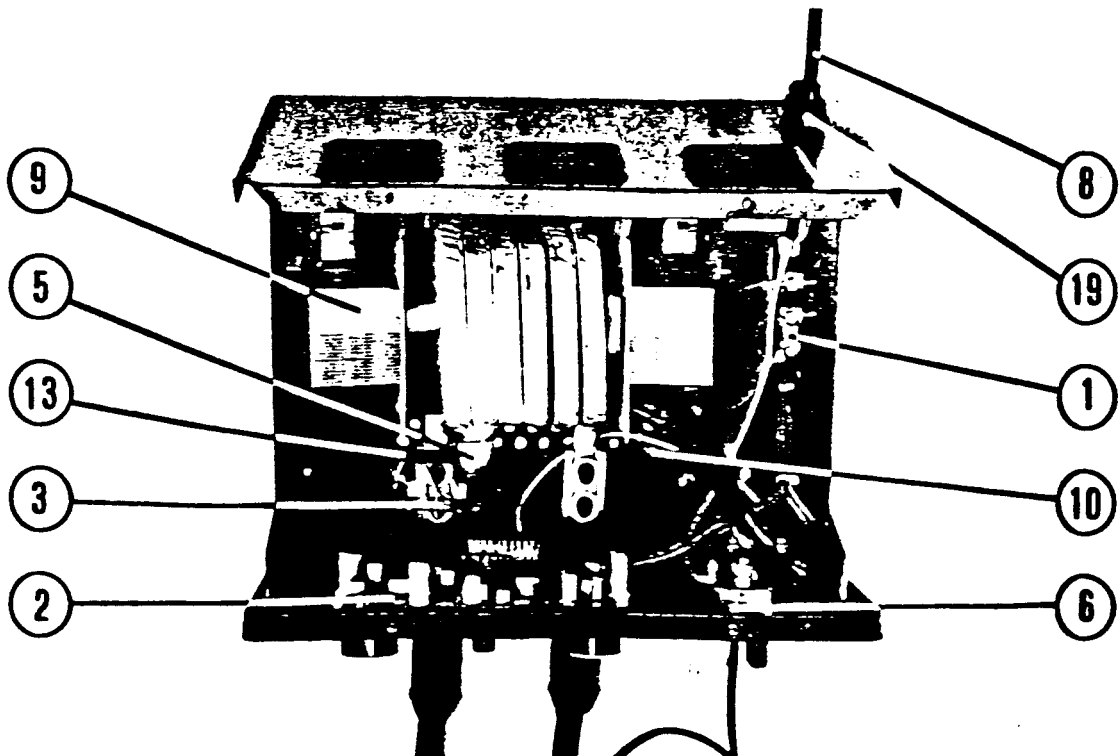

PS380 PARTS DIAGRAM

REF.	ELENCO PEZZI DI RICAMBIO PIECES DETACHEES SPARE PARTS LIST ERSATZTEILLISTE PIEZAS DE REPUESTO	CODICE CODE KODE
1	Modulo A Tiristor Module A Thyristors Thyristor Modules Thyristor Module Tiristores Modulo	112154
2	Centralina Controllo Platine Controlle Control Card Steuerungsplatte Tabela De Mando	112433
3	Scheda Hs Platine Hs Hs Card Hs Karte Tabela Hs	112434
4	Manopola Per Commutatore Poignee Pour Commutateur Switch Knob Schaltergriff Manija Por Interruptor	122058
5	Termostato Thermostat Thermostat Thermostat Termostato	122132
6	Interruttore Bipolare Interrupteur Switch Schalter Interruptor	122444
7	Fresa A Pannello Pnse Dix Dinse Socket Dinse Steckdose Enchufe Dinse	122744
8	Cavo Cable Cable Kabel Cable	
9	Trasformatore Transformateur Transformer Transformator Transformador	164652
9	Trasformatore 220V Transformateur 220V Transformer 220V Transformator 220V Transformador 220V	
10	Trasformatore Ausiliario Transformateur Auxiliaire Auxiliary Transformer Hilfsrafo Transformador Auxilia	164624
11	Maniglia Poignee Handle Handgriff Manija	322251
12	Piedini In Gomma Embout Caoutchouc Rubber Foot Fuss Piecepiti	323001
13	Molla Termostato Resson Thermostat Thermostat Spring Thermostfeder Muelle Para Termostato	452032