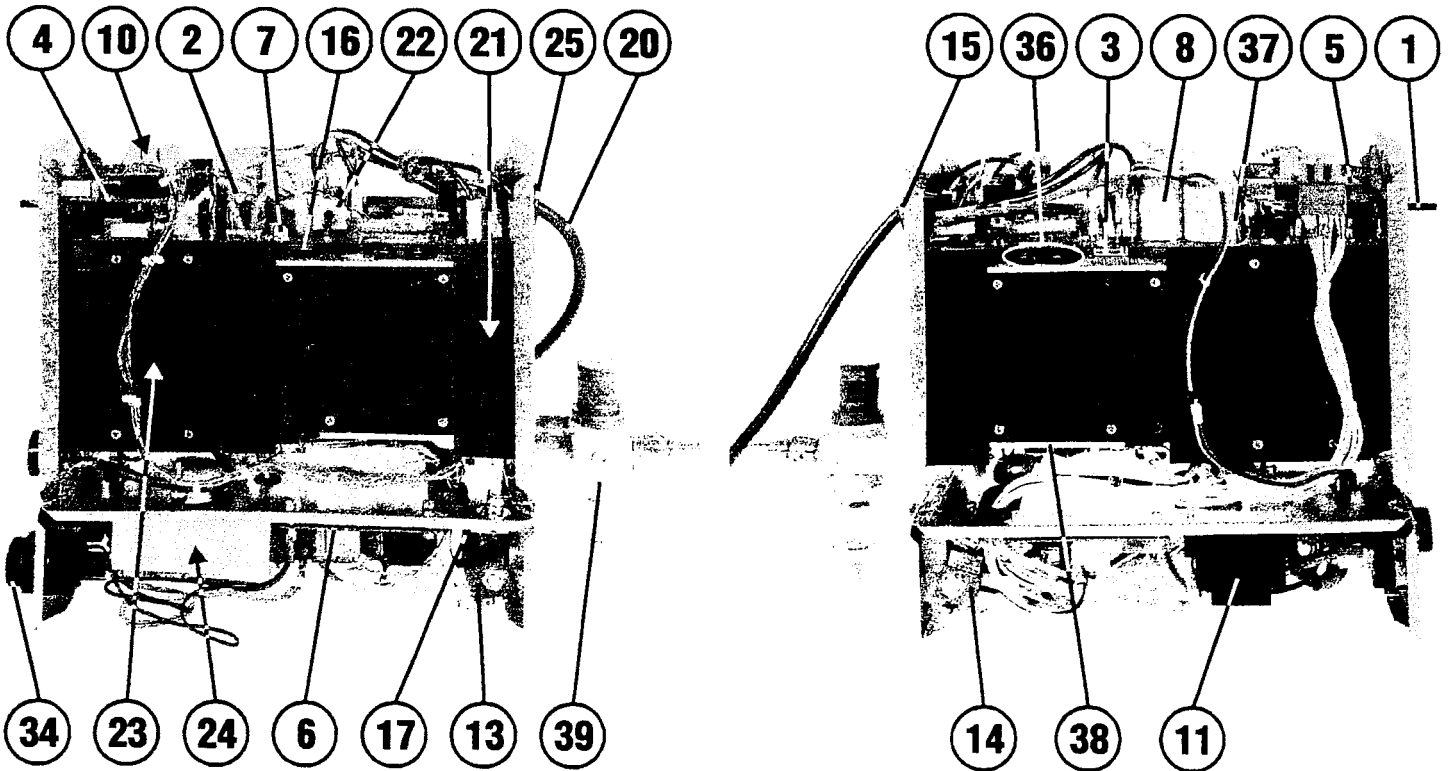

PP40 PARTS DIAGRAM

Explosio torcia, Dessin torche, Torch drawing, Schlauchpaket - Explosionszeichnung, Diseño seccionado antorcha.

REF.	ELENCO PEZZI RICAMBIO TORCIA LISTE PIECES DETACHEES TORCHE SPARE PARTS LIST TORCH ERSATZTEILLISTE SCLAUCHPAKET PIEZAS DE REPUESTO ANTORCHA	CODICE CODE KODE
1	Corpo Torcia Corpus Torche Torch Body Schlauchpaketkopf Cabezera Antorcha	722406 742040
2	Impugnatura Torcia Poignee Torche Torche Handle Schlauchpaketgriff Empunadura Antorcha	722605
3	Puisante Torcia Poussoir Torche Torch Pushbutton Brennerdruckknopf Pulsador Antorcha	722711
4	Kit 5 Elettrodi Kit 5 Electrodes Kit 5 Electrodes Kit 5 Elektroden Kit 5 Electrodo	802076

REF.	ELENCO PEZZI RICAMBIO TORCIA LISTE PIECES DETACHEES TORCHE SPARE PARTS LIST TORCH ERSATZTEILLISTE SCLAUCHPAKET PIEZAS DE REPUESTO ANTORCHA	CODICE CODE KODE
5	Kit 5 Ugelli Kit 5 Beccs Kit 5 Nozzles Kit 5 Düse Kit 5 Toberas	802077
6	Kit 5 Elettrodi Prolungati Kit 5 Electrodes Prolongees Kit 5 Long Electrodes Kit 5 Verlaengerte Elektroden Kit 5 Electrodo Prolongados	802078
7	Kit 5 Ugelli Prolungati Kit 5 Beccs Prolongees Kit 5 Long Nozzles Kit 5 Verlaengerte Düse Kit 5 Toberas Prolongados	802079
8	Kit 2 Diffusori Isolanti Kit 2 Diffuseurs Isolants Kit 2 Insulating Diffusers Kit 2 Diffusor Isolierteil Kit 2 Diffusor Aislador	802080

REF.	ELENCO PEZZI RICAMBIO TORCIA LISTE PIECES DETACHEES TORCHE SPARE PARTS LIST TORCH ERSATZTEILLISTE SCLAUCHPAKET PIEZAS DE REPUESTO ANTORCHA	CODICE CODE KODE
9	Kit 2 Portaugelli Kit 2 Embouts Kit 2 Nozzle-holders Kit 2 Duesenhalter Kit 2 Puntales	802081
10	Kit 5 Distanziali Kit 5 Entretoises Kit 5 Spacers Kit 5 Distanzstück Kit 5 Espaciadores	802128
-	Torcia Torche Torch Schlauchpaket Antorcha	742040