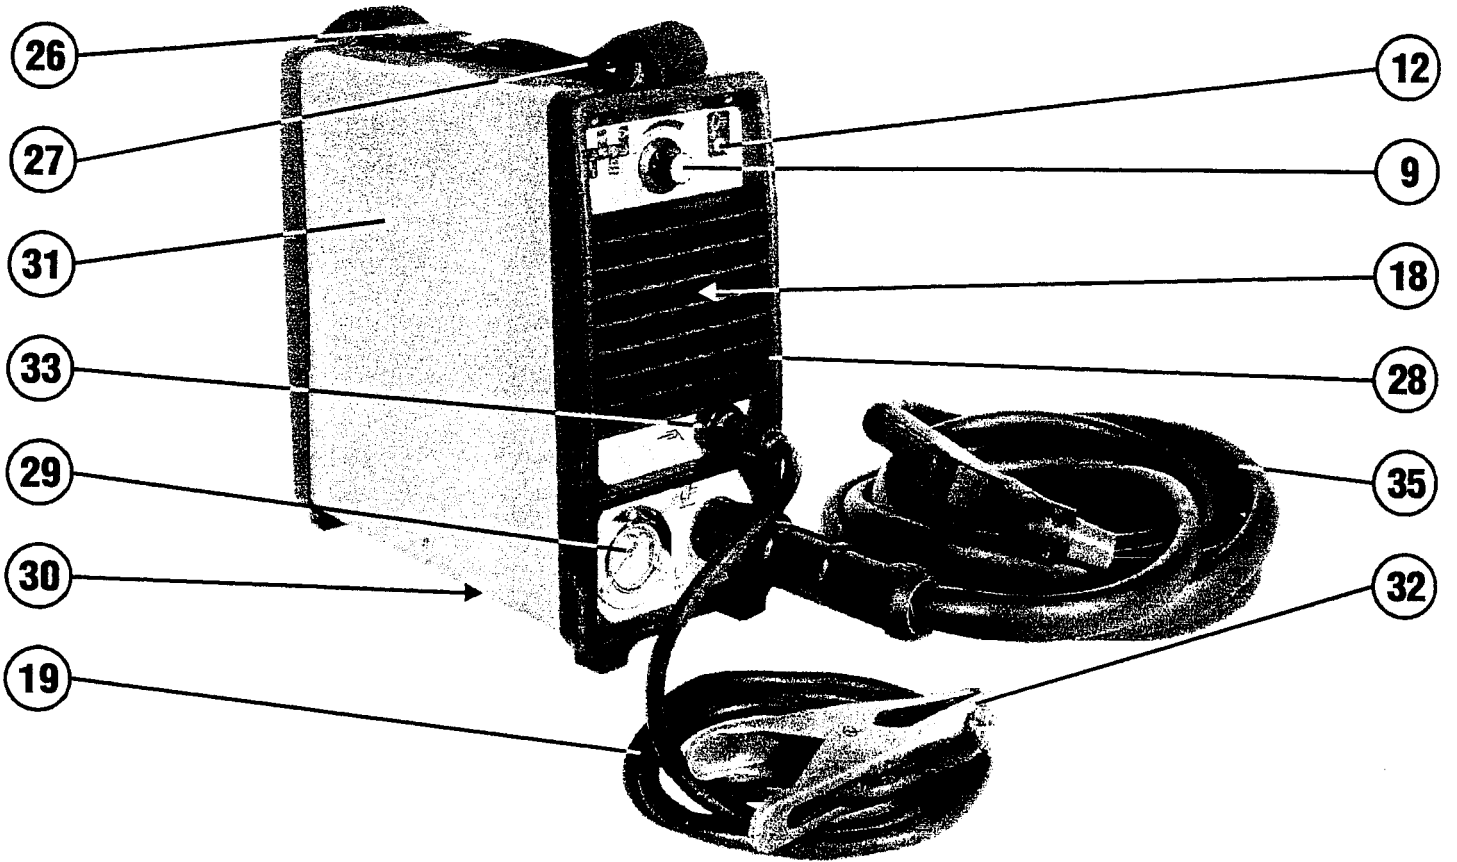

PP40 PARTS DIAGRAM

Explosio torcia, Dessin torche, Torch drawing, Schlauchpaket - Explosionszeichnung, Diseño seccionado antorcha.

REF.	ELENCO PEZZI RICAMBIO TORCIA LISTE PIECES DETACHEES TORCHE SPARE PARTS LIST TORCH ERSATZTEILLISTE SCLAUCHPAKET PIEZAS DE REPUESTO ANTORCHA	CODICE CODE KODE
1	Corpo Torcia Corpus Torche Torch Body Schlauchpaketkopf Cabezera Antorcha	722406 742040
2	Impugnatura Torcia Poignee Torche Torche Handle Schlauchpaketgriff Empunadura Antorcha	722605
3	Puisante Torcia Poussoir Torche Torch Pushbutton Brennerdruckknopf Pulsador Antorcha	722711
4	Kit 5 Elettrodi Kit 5 Electrodes Kit 5 Electrodes Kit 5 Elektroden Kit 5 Electrodo	802076

REF.	ELENCO PEZZI RICAMBIO TORCIA LISTE PIECES DETACHEES TORCHE SPARE PARTS LIST TORCH ERSATZTEILLISTE SCLAUCHPAKET PIEZAS DE REPUESTO ANTORCHA	CODICE CODE KODE
5	Kit 5 Ugelli Kit 5 Beccs Kit 5 Nozzles Kit 5 Düse Kit 5 Toberas	802077
6	Kit 5 Elettrodi Prolungati Kit 5 Electrodes Prolongees Kit 5 Long Electrodes Kit 5 Verlaengerte Elektroden Kit 5 Electrodo Prolongados	802078
7	Kit 5 Ugelli Prolungati Kit 5 Beccs Prolongees Kit 5 Long Nozzles Kit 5 Verlaengerte Düse Kit 5 Toberas Prolongados	802079
8	Kit 2 Diffusori Isolanti Kit 2 Diffuseurs Isolants Kit 2 Insulating Diffusers Kit 2 Diffusor Isolierteil Kit 2 Diffusor Aislador	802080