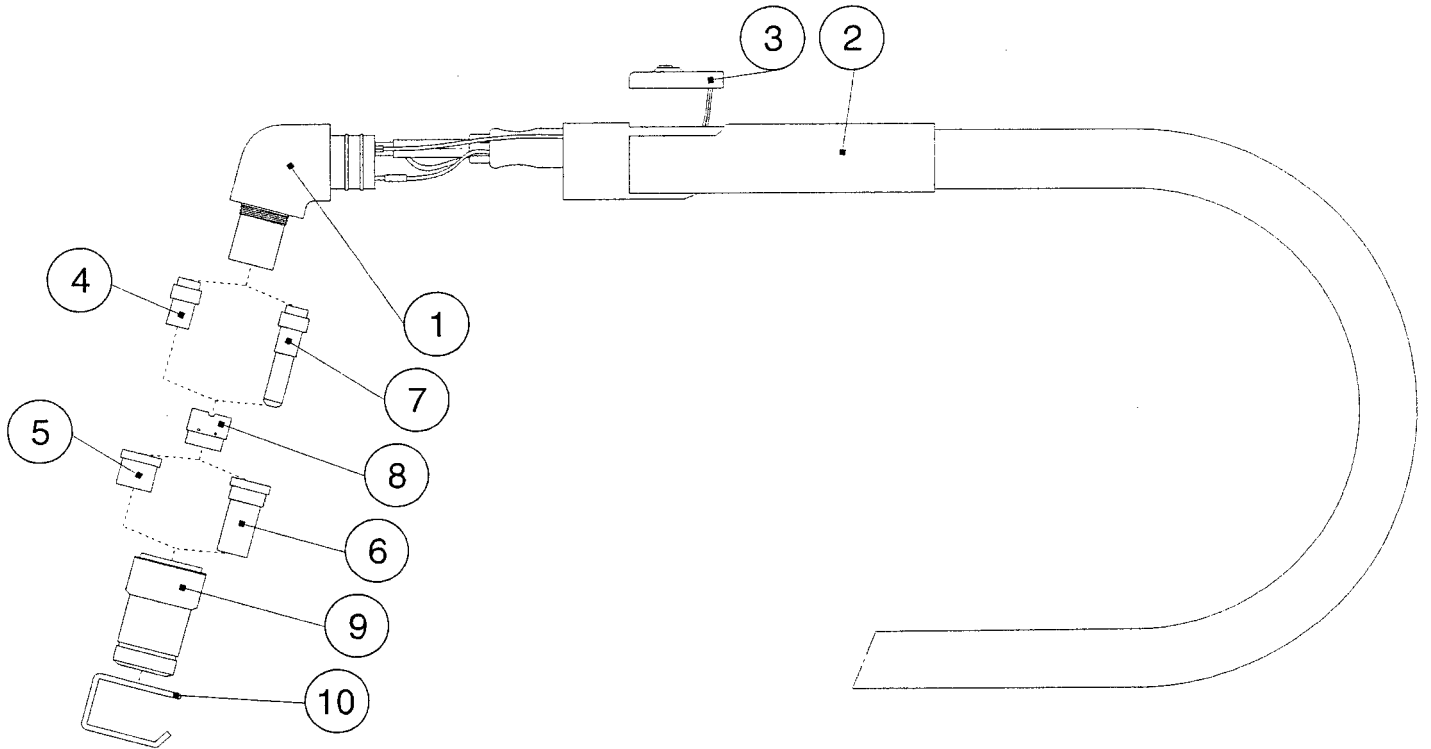

PP40 PARTS DIAGRAM

Explosio torcia, Dessin torche, Torch drawing, Schlauchpaket - Explosionszeichnung, Diseño seccionado antorcha.

REF.	ELENCO PEZZI RICAMBIO TORCIA LISTE PIECES DETACHEES TORCHE SPARE PARTS LIST TORCH ERSATZTEILLISTE SCLAUCHPAKET PIEZAS DE REPUESTO ANTORCHA	CODICE CODE KODE
1	Corpo Torcia Corpus Torche Torch Body Schlauchpaketkopf Cabezera Antorcha	722406 742040
2	Impugnatura Torcia Poignee Torche Torche Handle Schlauchpaketgriff Empunadura Antorcha	722605
3	Puisante Torcia Poussoir Torche Torch Pushbutton Brennerdruckknopf Pulsador Antorcha	722711
4	Kit 5 Elettrodi Kit 5 Electrodes Kit 5 Electrodes Kit 5 Elektroden Kit 5 Electrodo	802076

REF.	ELENCO PEZZI RICAMBIO TORCIA LISTE PIECES DETACHEES TORCHE SPARE PARTS LIST TORCH ERSATZTEILLISTE SCLAUCHPAKET PIEZAS DE REPUESTO ANTORCHA	CODICE CODE KODE
5	Kit 5 Ugelli Kit 5 Beccs Kit 5 Nozzles Kit 5 Düse Kit 5 Toberas	802077
6	Kit 5 Elettrodi Prolungati Kit 5 Electrodes Prolongees Kit 5 Long Electrodes Kit 5 Verlaengerte Elektroden Kit 5 Electrodo Prolongados	802078
7	Kit 5 Ugelli Prolungati Kit 5 Beccs Prolongees Kit 5 Long Nozzles Kit 5 Verlaengerte Düse Kit 5 Toberas Prolongados	802079
8	Kit 2 Diffusori Isolanti Kit 2 Diffuseurs Isolants Kit 2 Insulating Diffusers Kit 2 Diffusor Isolierteil Kit 2 Diffusor Aislador	802080

REF.	ELENCO PEZZI RICAMBIO TORCIA LISTE PIECES DETACHEES TORCHE SPARE PARTS LIST TORCH ERSATZTEILLISTE SCLAUCHPAKET PIEZAS DE REPUESTO ANTORCHA	CODICE CODE KODE
9	Kit 2 Portaugelli Kit 2 Embouts Kit 2 Nozzle-holders Kit 2 Duesenhalter Kit 2 Puntales	802081
10	Kit 5 Distanziali Kit 5 Entretoises Kit 5 Spacers Kit 5 Distanzstück Kit 5 Espaciadores	802128
-	Torcia Torche Torch Schlauchpaket Antorcha	742040