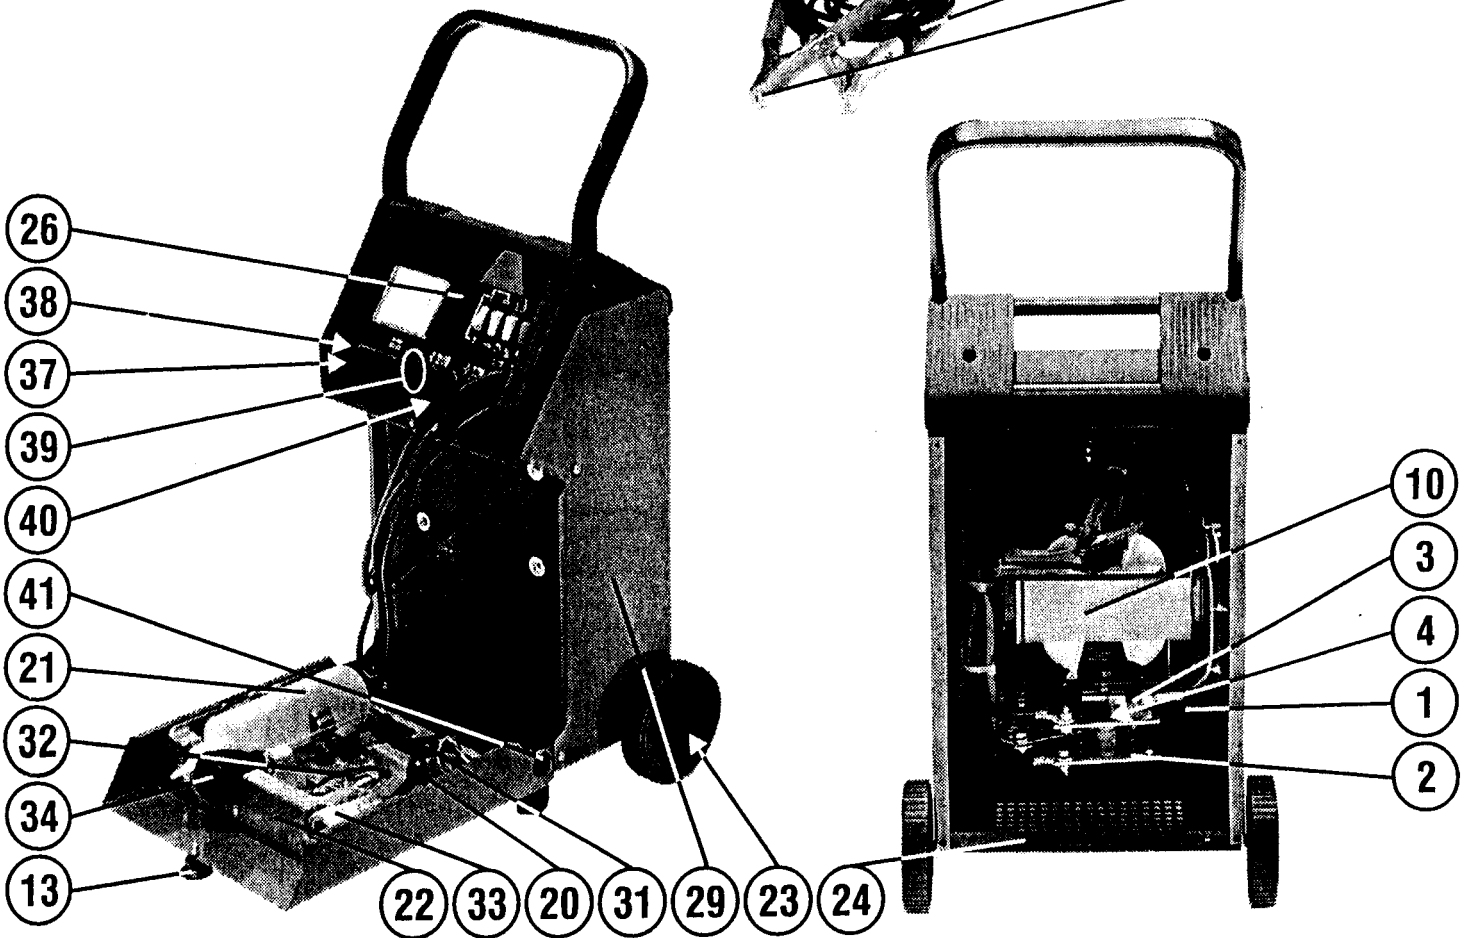

# PowerStart300

REF.	ELENCO PEZZI DI RICAMBIO PIECES DETACHEES SPARE PARTS LIST ERSATZTEILLISTE PIEZAS DE REPUESTO
1	Protezione Raddrizzatore Protection Redresseur Protection For Rectifier Gleichrichterschutz Protection For Rectifier
2	Raddrizzatore Redresseur Rectifier Gleichrichter Rectificador
3	Termostato Thermostat Thermostat Thermostat Termostato
4	Termostato Thermostat Thermostat Thermostat Termostato
5	Interruttore Interrupteur Switch Schalter Interruptor
6	Deviatore Gareur Switch Schalter Interruptor
7	Filo 10Mmq Fil 10Mmq Wire 10Mmq Draht 10Mmq Hilo 10Mmq
8	Cavo Alimentazione Cable D'alimentation Mains Cable Netzkabel Cable Alimentador
9	Amperometro Amperemetre Ammeter Amperemeter Amperimetro

REF.	ELENCO PEZZI DI RICAMBIO PIECES DETACHEES SPARE PARTS LIST ERSATZTEILLISTE PIEZAS DE REPUESTO
10	Trasformatore Transformateur Transformer Transformator Transformador
11	Molla Per Sportello Resort Pour Guichet Spring For Door Feder Fuer Tuer Muelle Por Puerta Lateral
12	Volantino Volant Handwheel Handrad Volante
13	Volantino Volant Hand-wheel Handrad Volante
14	Cuffia Per Fusibili Couvre Fusibles Fuse Cover Kasten Fuer Sicherungen Cubrefusible
15	Ruota Roue Wheel Rad Rueda
16	Pressacavo Presse Cable Cable Bushing Kabelhalter Prensa Cable
17	Piedino Embouts Foot Fuss Pie
18	Cuffia Dx. maniglia Protecteur Droit Poignee Right Casing For Handle Rechterkasten F.griff Soporte Manilla Der.