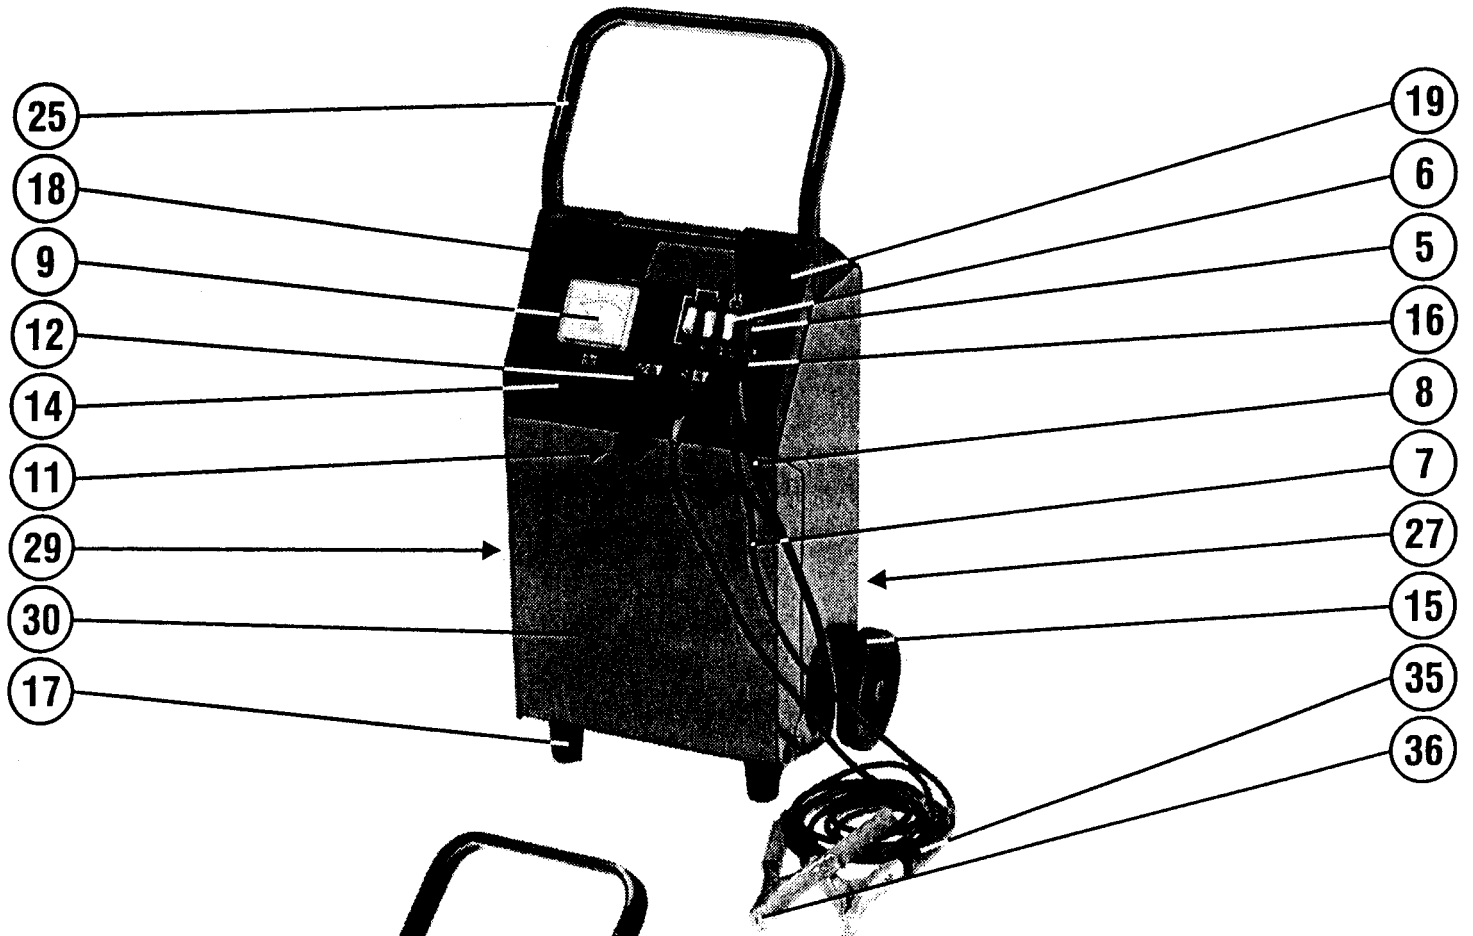

# PowerStart300

REF.	ELENCO PEZZI DI RICAMBIO PIECES DETACHEES SPARE PARTS LIST ERSATZTEILLISTE PIEZAS DE REPUESTO
1	Protezione Raddrizzatore Protection Redresseur Protection For Rectifier Gleichrichterschutz Protection For Rectifier
2	Raddrizzatore Redresseur Rectifier Gleichrichter Rectificador
3	Termostato Thermostat Thermostat Thermostat Termostato
4	Termostato Thermostat Thermostat Thermostat Termostato
5	Interruttore Interrupteur Switch Schalter Interruptor
6	Deviatore Gareur Switch Schalter Interruptor
7	Filo 10Mmq Fil 10Mmq Wire 10Mmq Draht 10Mmq Hilo 10Mmq
8	Cavo Alimentazione Cable D'alimentation Mains Cable Netzkabel Cable Alimentador
9	Amperometro Amperemetre Ammeter Amperemeter Amperimetro

REF.	ELENCO PEZZI DI RICAMBIO PIECES DETACHEES SPARE PARTS LIST ERSATZTEILLISTE PIEZAS DE REPUESTO
10	Trasformatore Transformateur Transformer Transformator Transformador
11	Molla Per Sportello Resort Pour Guichet Spring For Door Feder Fuer Tuer Muelle Por Puerta Lateral
12	Volantino Volant Handwheel Handrad Volante
13	Volantino Volant Hand-wheel Handrad Volante
14	Cuffia Per Fusibili Couvre Fusibles Fuse Cover Kasten Fuer Sicherungen Cubrefusible
15	Ruota Roue Wheel Rad Rueda
16	Pressacavo Presse Cable Cable Bushing Kabelhalter Prensa Cable
17	Piedino Embouts Foot Fuss Pie
18	Cuffia Dx. maniglia Protecteur Droit Poignee Right Casing For Handle Rechterkasten F.griff Soporte Manilla Der.