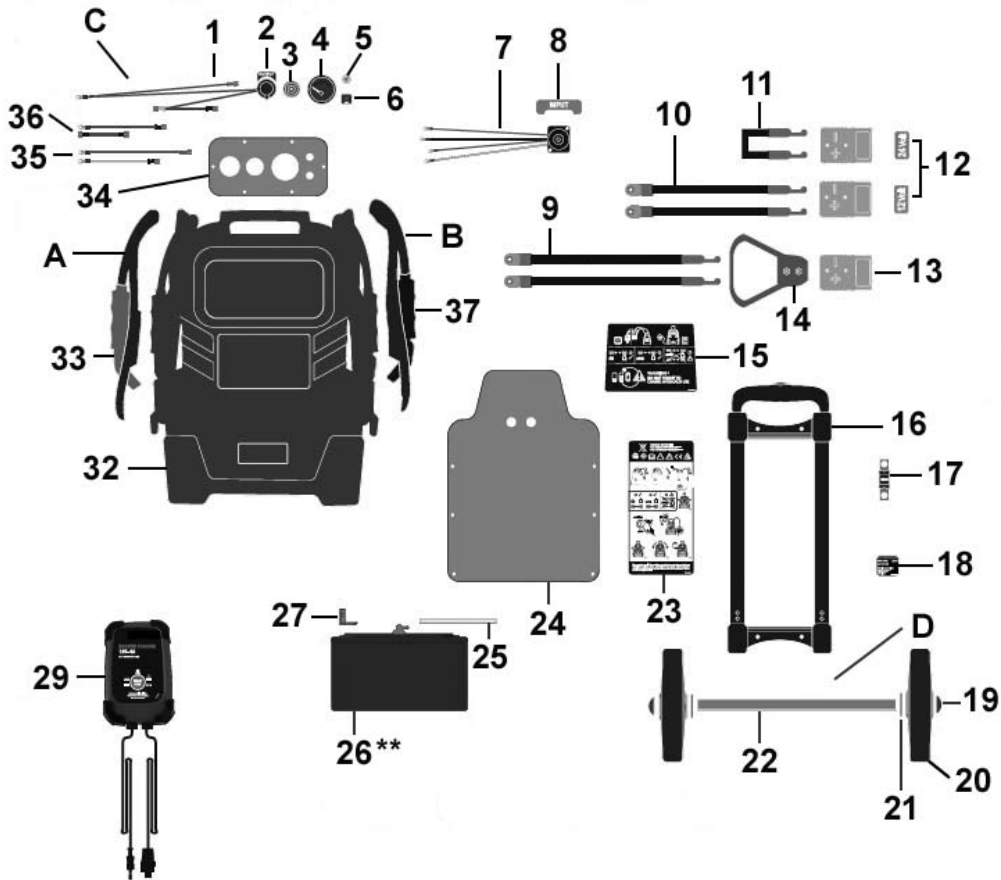

Parts Information:
Schumacher Wheeled RoadStart®
Emergency Jump Starter 12/24V
Model No: PBIW4600 & PBIW6200

Item	Part No.	Description
1	PBIW6200.01	12V Female Cigarette Lighter Plug
2	PBIW6200.02	Output Sticker
3	PBIW6200.03	Buzzer
4	PBIW6200.04	8-16V Voltmeter
5	PBIW6200.05	Push Button
6	PBIW6200.06	16A External Fuse + Washer
7	PBIW6200.07	Small Cable Kit + Charging Plug
8	PBIW6200.08	Input Sticker
9	PBIW6200.09	35mm ² Cable for Selector Kit
10	PBIW6200.10	35mm ² Cable for 12V Plug Kit
11	PBIW6200.11	35mm ² Cable for 24V Plug Kit
12	PBIW6200.12	12V & 24V Sticker
13	PBIW6200.13	Yellow Connector
14	PBIW6200.14	Connector Handle
15	PBIW6200.15	Warning Sticker
16	PBIW6200.16	425mm Telescopic Handle
17	PBIW6200.17	500A Fuse
18	PBIW6200.18	Address Sticker
19	PBIW6200.19	Cap for Wheel Axle
20	PBIW6200.20	Wheel, Fixed (D: 210 W: 56 B: 20)

Item	Part No.	Description
21	FWM20.S	Flat washer M20 single
22	PBIW6200.22	Wheel Axle 45cm
23	PBIW6200.23	Back Cover Sticker
24	PBIW6200.24	Back Cap
25	PBIW6200.25	Hydrogen Release Tube
26**	PBIW4600.26	12V-900A Battery (23Ah) (For Use With PBIW4600)
26**	PBIW6200.26	12V-1200A Battery (32Ah) (For Use with PBIW6200)
27	PBIW6200.27	Battery Flat Angle Bracket
29	PBIW6200.29	12V-4A Charger
32	PBIW6200.32	Case
33	PBIW6200.33	750F Red Clamp with Integrated Fuse
34	PBIW6200.34	Control Panel
35	PBIW6200.35	Small Cable 16A Fuse and Buzzer Kit
36	PBIW6200.36	Small Button Push Button Kit
37	PBIW6200.37	750F Black Clamp
A	PBIW6200.A	50mm ² Cable and Red Clamp Kit
B	PBIW6200.B	50mm ³ Cable and Black Clamp kit
C	PBIW6200.C	Control Panel and Accessories Kit
D	PBIW6200.D	Axle and Wheels Kit