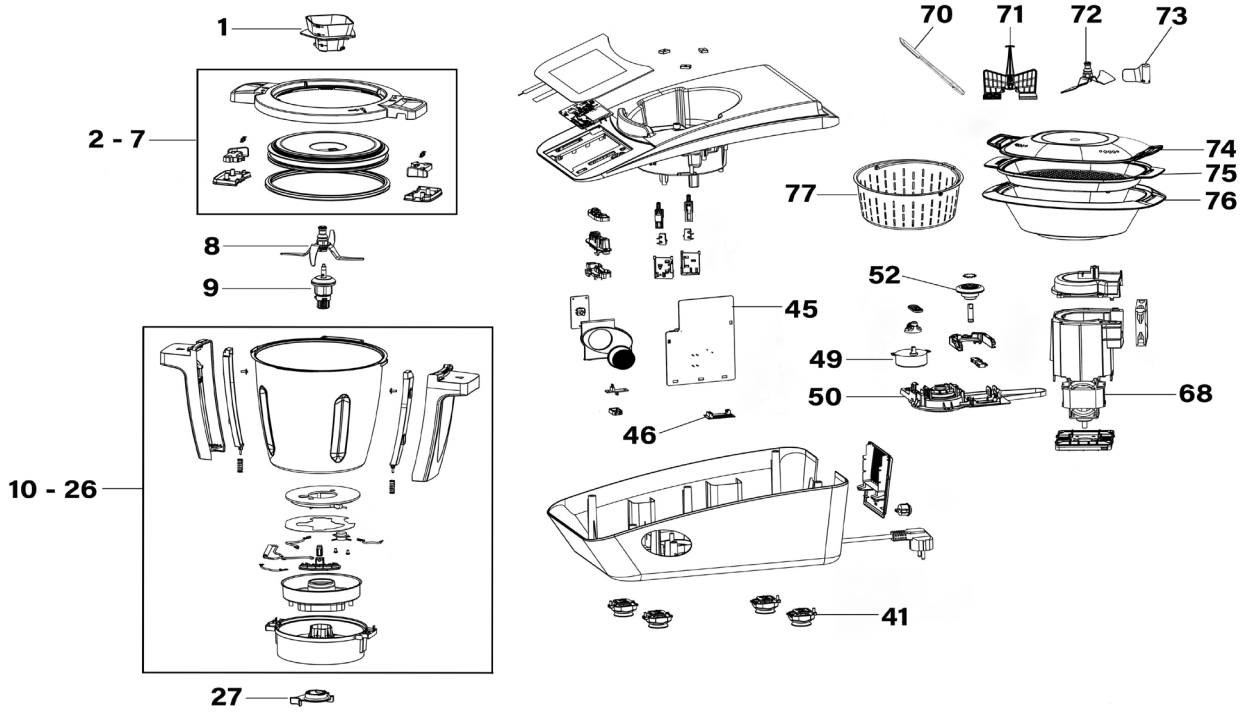

## Parts Information:

**Baridi Smart Kitchen Robot Thermo-Cooker, 18 Preset Functions, 7" TFT Touch Screen, App Guided Recipes, Blender, Slow Cooker, Sous Vide, Steamer, Built-in Scales, Self Clean Function, White Model No: DH189**

Item	Part No.	Description
1	DH10464	Measuring Cup
2 - 7	DH10463	Jar Lid
8, 9	DH10471	Chopping Blade
10 - 26	DH10462	Jar
27	DH10453	Blade Locking Nut
41	DH10473	Sensor Kit
45	DH10472	Main PCB
46	DH10474	Scale PCB
49	DH10465	Gear Motor
50	DH10466	Gearbox

Item	Part No.	Description
52	DH10476	Drive Socket
68	DH10467	Motor
70	DH10459	Spatula
71	DH10468	Butterfly Whisk
72	DH10469	Saute Blade
73	DH10470	Kneading Blade
74, 75, 76	DH10458	Steamer Set
77	DH10475	Filter
--	DH10457	Blade Seal (Not Shown)