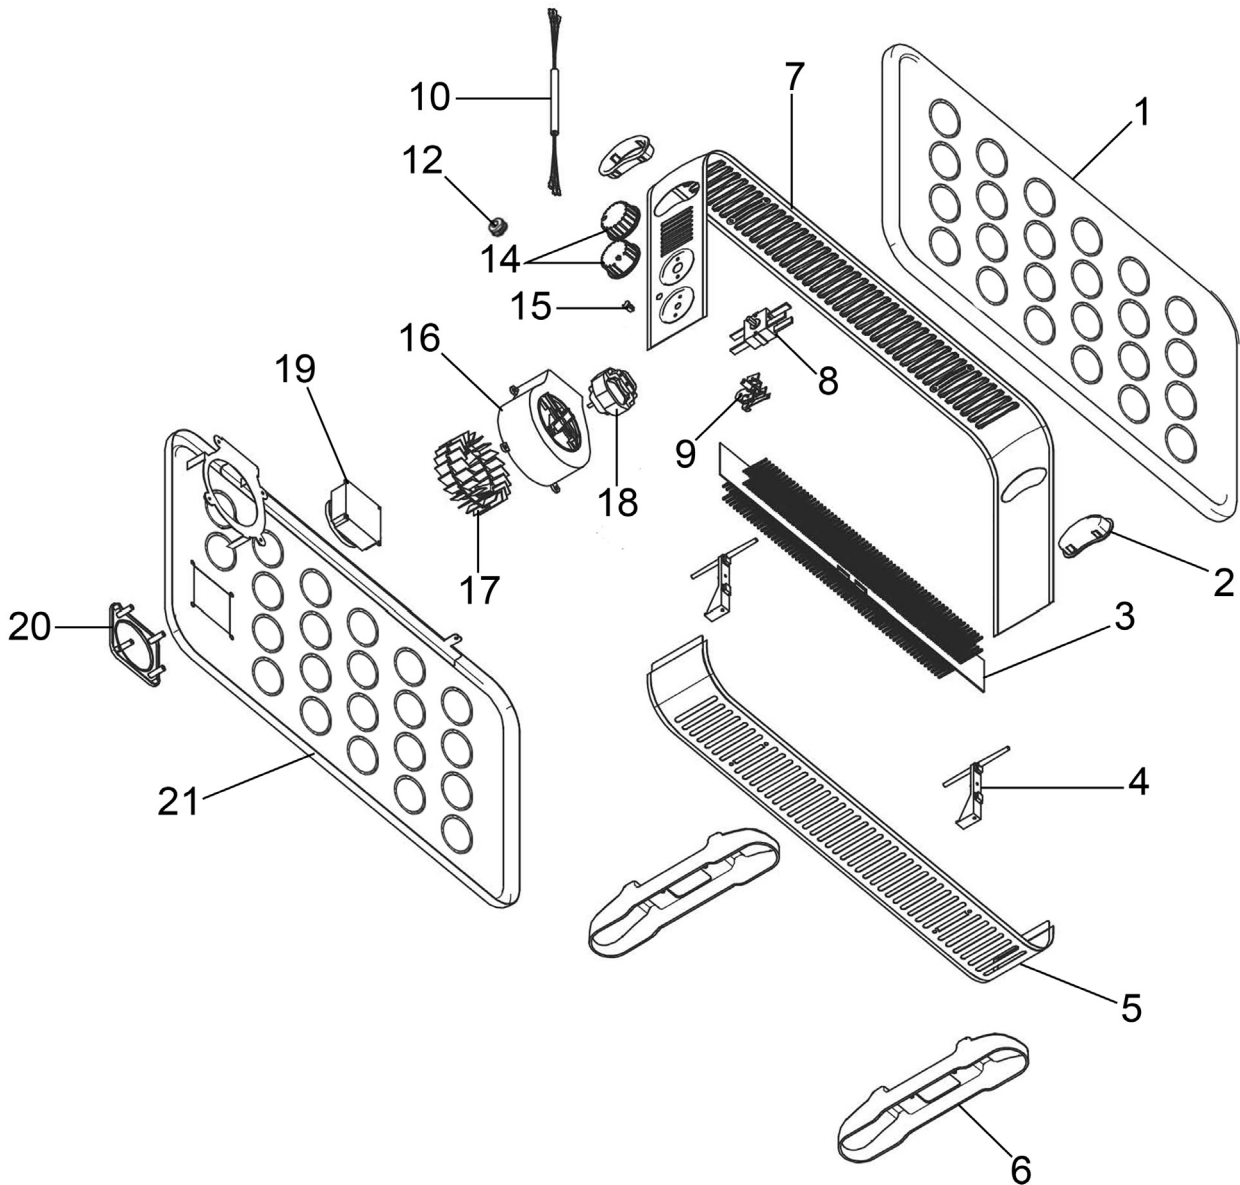

Parts Information:
**Convactor Heater 2000W/230V with Turbo
 & Timer**
Model No: CD2013TT.V3

Item	Part No.	Description
1	CD2013TT.V3-01	Front Cover
2	CD2013TT.V3-02	Side Handle
3	CD2013TT.V3-03	Heating Element
4	CD2013TT.V3-04	Side Bracket
5	CD2013TT.V3-05	Lower Support
6	CD2013TT.V3-06	Foot
7	CD2013TT.V3-07	Top Frame
8	CD2013TT.V3-08	Rotary Switch
9	CD2013TT.V3-09	Adjustable Thermostat
10	CD2013TT.V3-10	Internal Wire

Item	Part No.	Description
12	CD2013TT.V3-12	Wire Grip
14	CD2013TT.V3-14	Thermostat Knob
15	CD2013TT.V3-15	Lamp
16	CD2013TT.V3-16	Fan Cover
17	CD2013TT.V3-17	Fan
18	CD2013TT.V3-18	Motor
19	CD2013TT.V3-19	Timer
20	CD2013TT.V3-20	Timer Bracket
21	CD2013TT.V3-21	Rear Cover